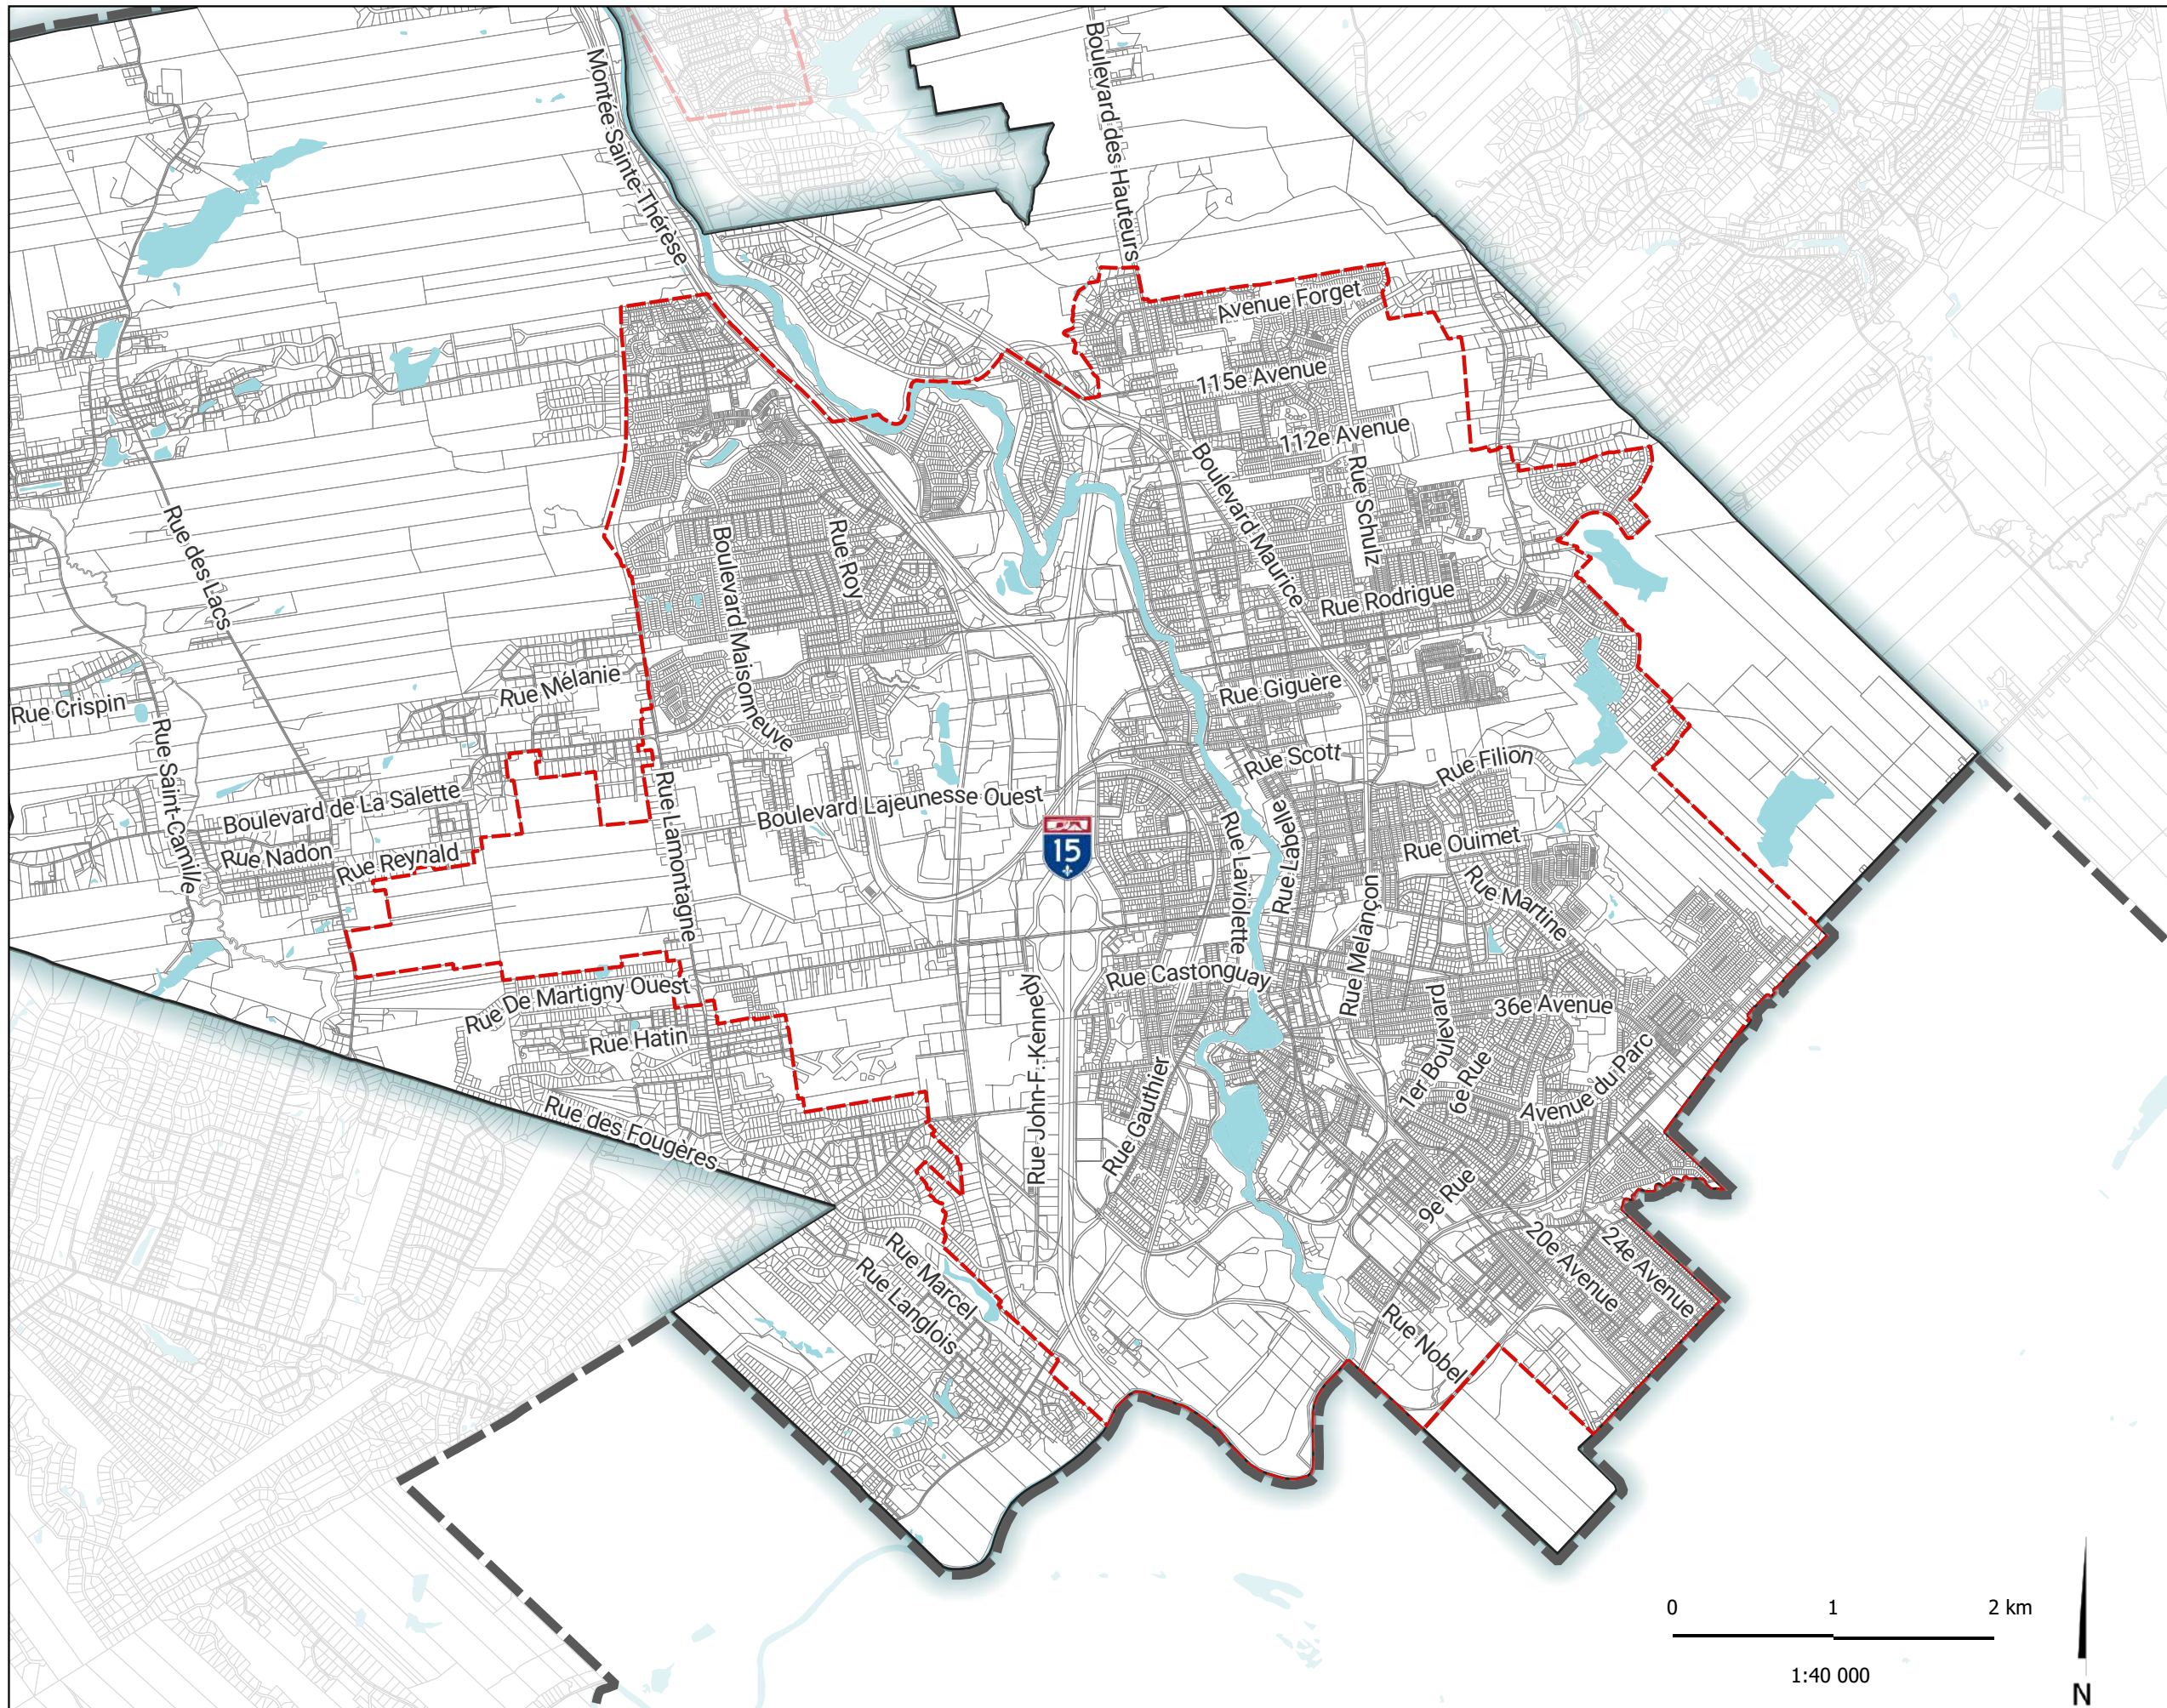

## Périmètre d'urbanisation

Saint-Jérôme

Ce plan fait partie intégrante du Schéma d'aménagement révisé  
de la MRC de La Rivière-du-Nord

### LÉGENDE

Limite de la MRC

Limite municipale

Périmètre d'urbanisation

Réseau routier

Hydrographie

#### Modifications au plan du périmètre d'urbanisation

No. du règlement	Entrée en vigueur

Références cartographiques :  
MRC de la Rivière-du-Nord

Numéro du projet : 2309-115  
Format original : 11x17  
Projection : NAD 83 (CSRS) / MTM zone 8  
Dernière modification : 2025-03-11