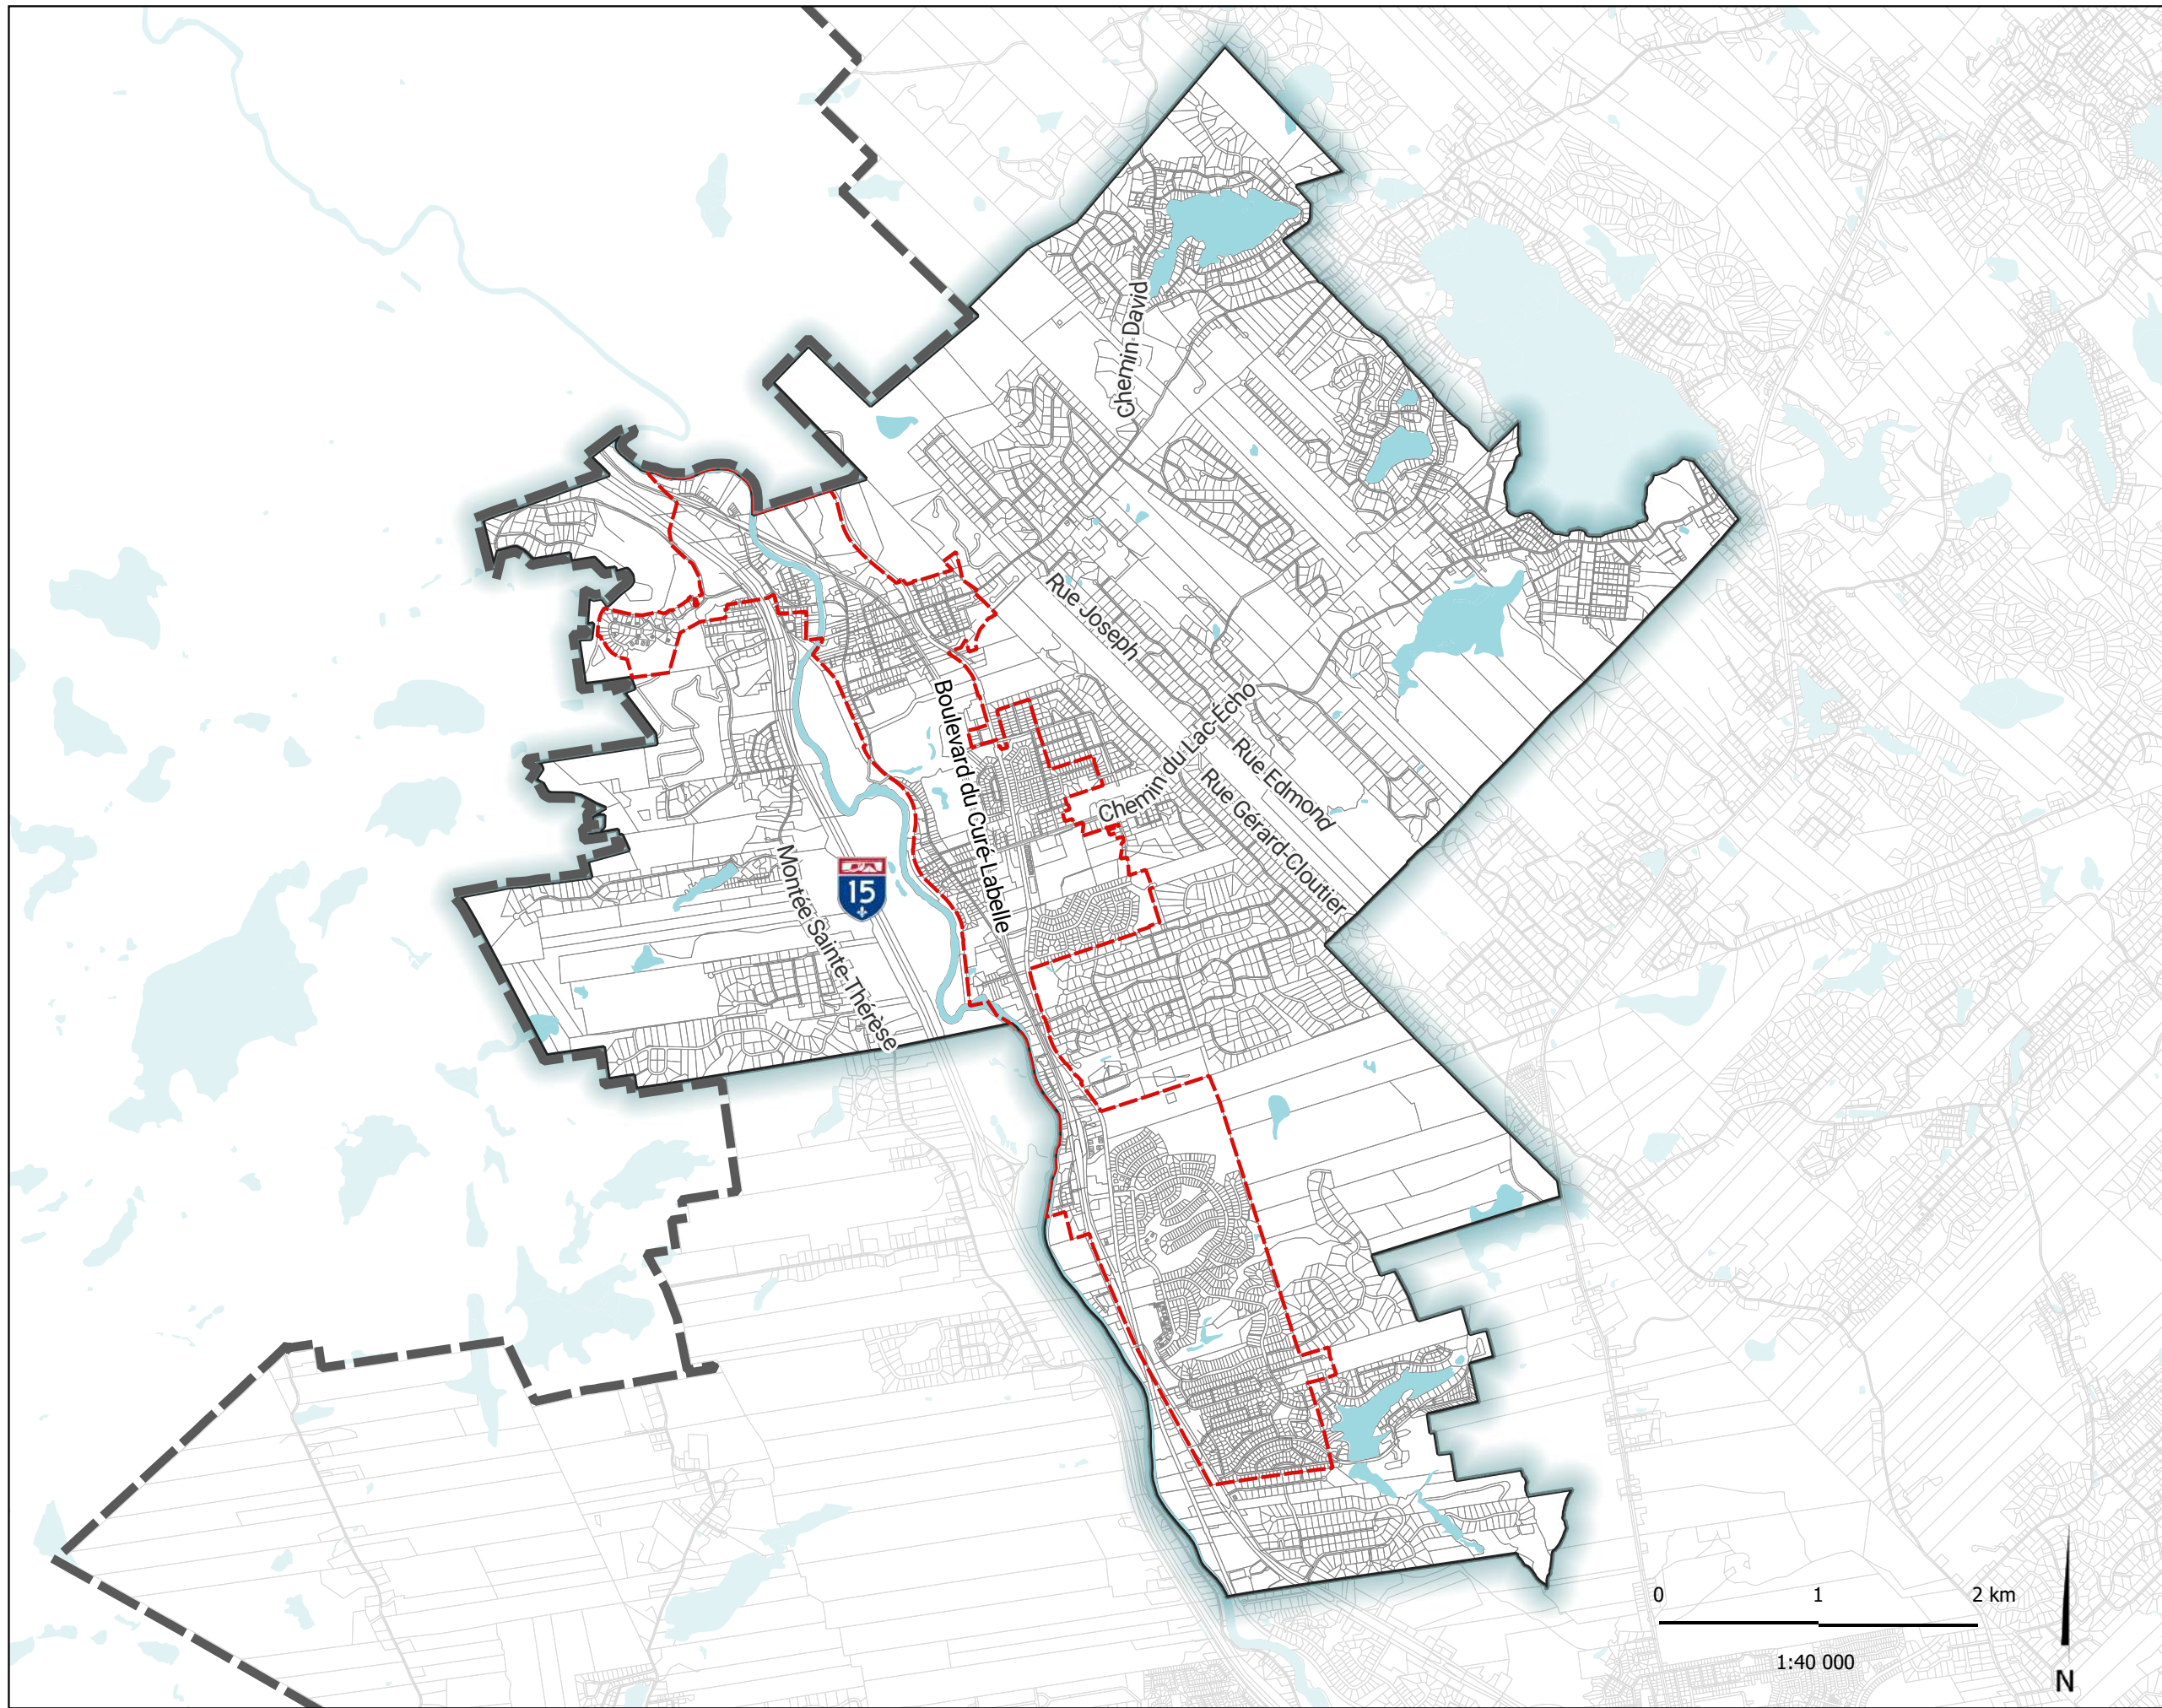

MRC DE LA  
RIVIÈRE-DU-NORD

## Périmètre d'urbanisation

Prévost

Ce plan fait partie intégrante du Schéma d'aménagement révisé  
de la MRC de La Rivière-du-Nord

### LÉGENDE

-  Limite de la MRC
-  Limite municipale
-  Périmètre d'urbanisation
-  Réseau routier
-  Cadastre
-  Hydrographie

Modifications au plan du périmètre d'urbanisation	
No. du règlement	Entrée en vigueur

Références cartographiques :  
MRC de la Rivière-du-Nord

Numéro du projet : 2309-115  
Format original : 11x17  
Projection : NAD 83 (CSRS) / MTM zone 8  
Dernière modification : 2025-07-29