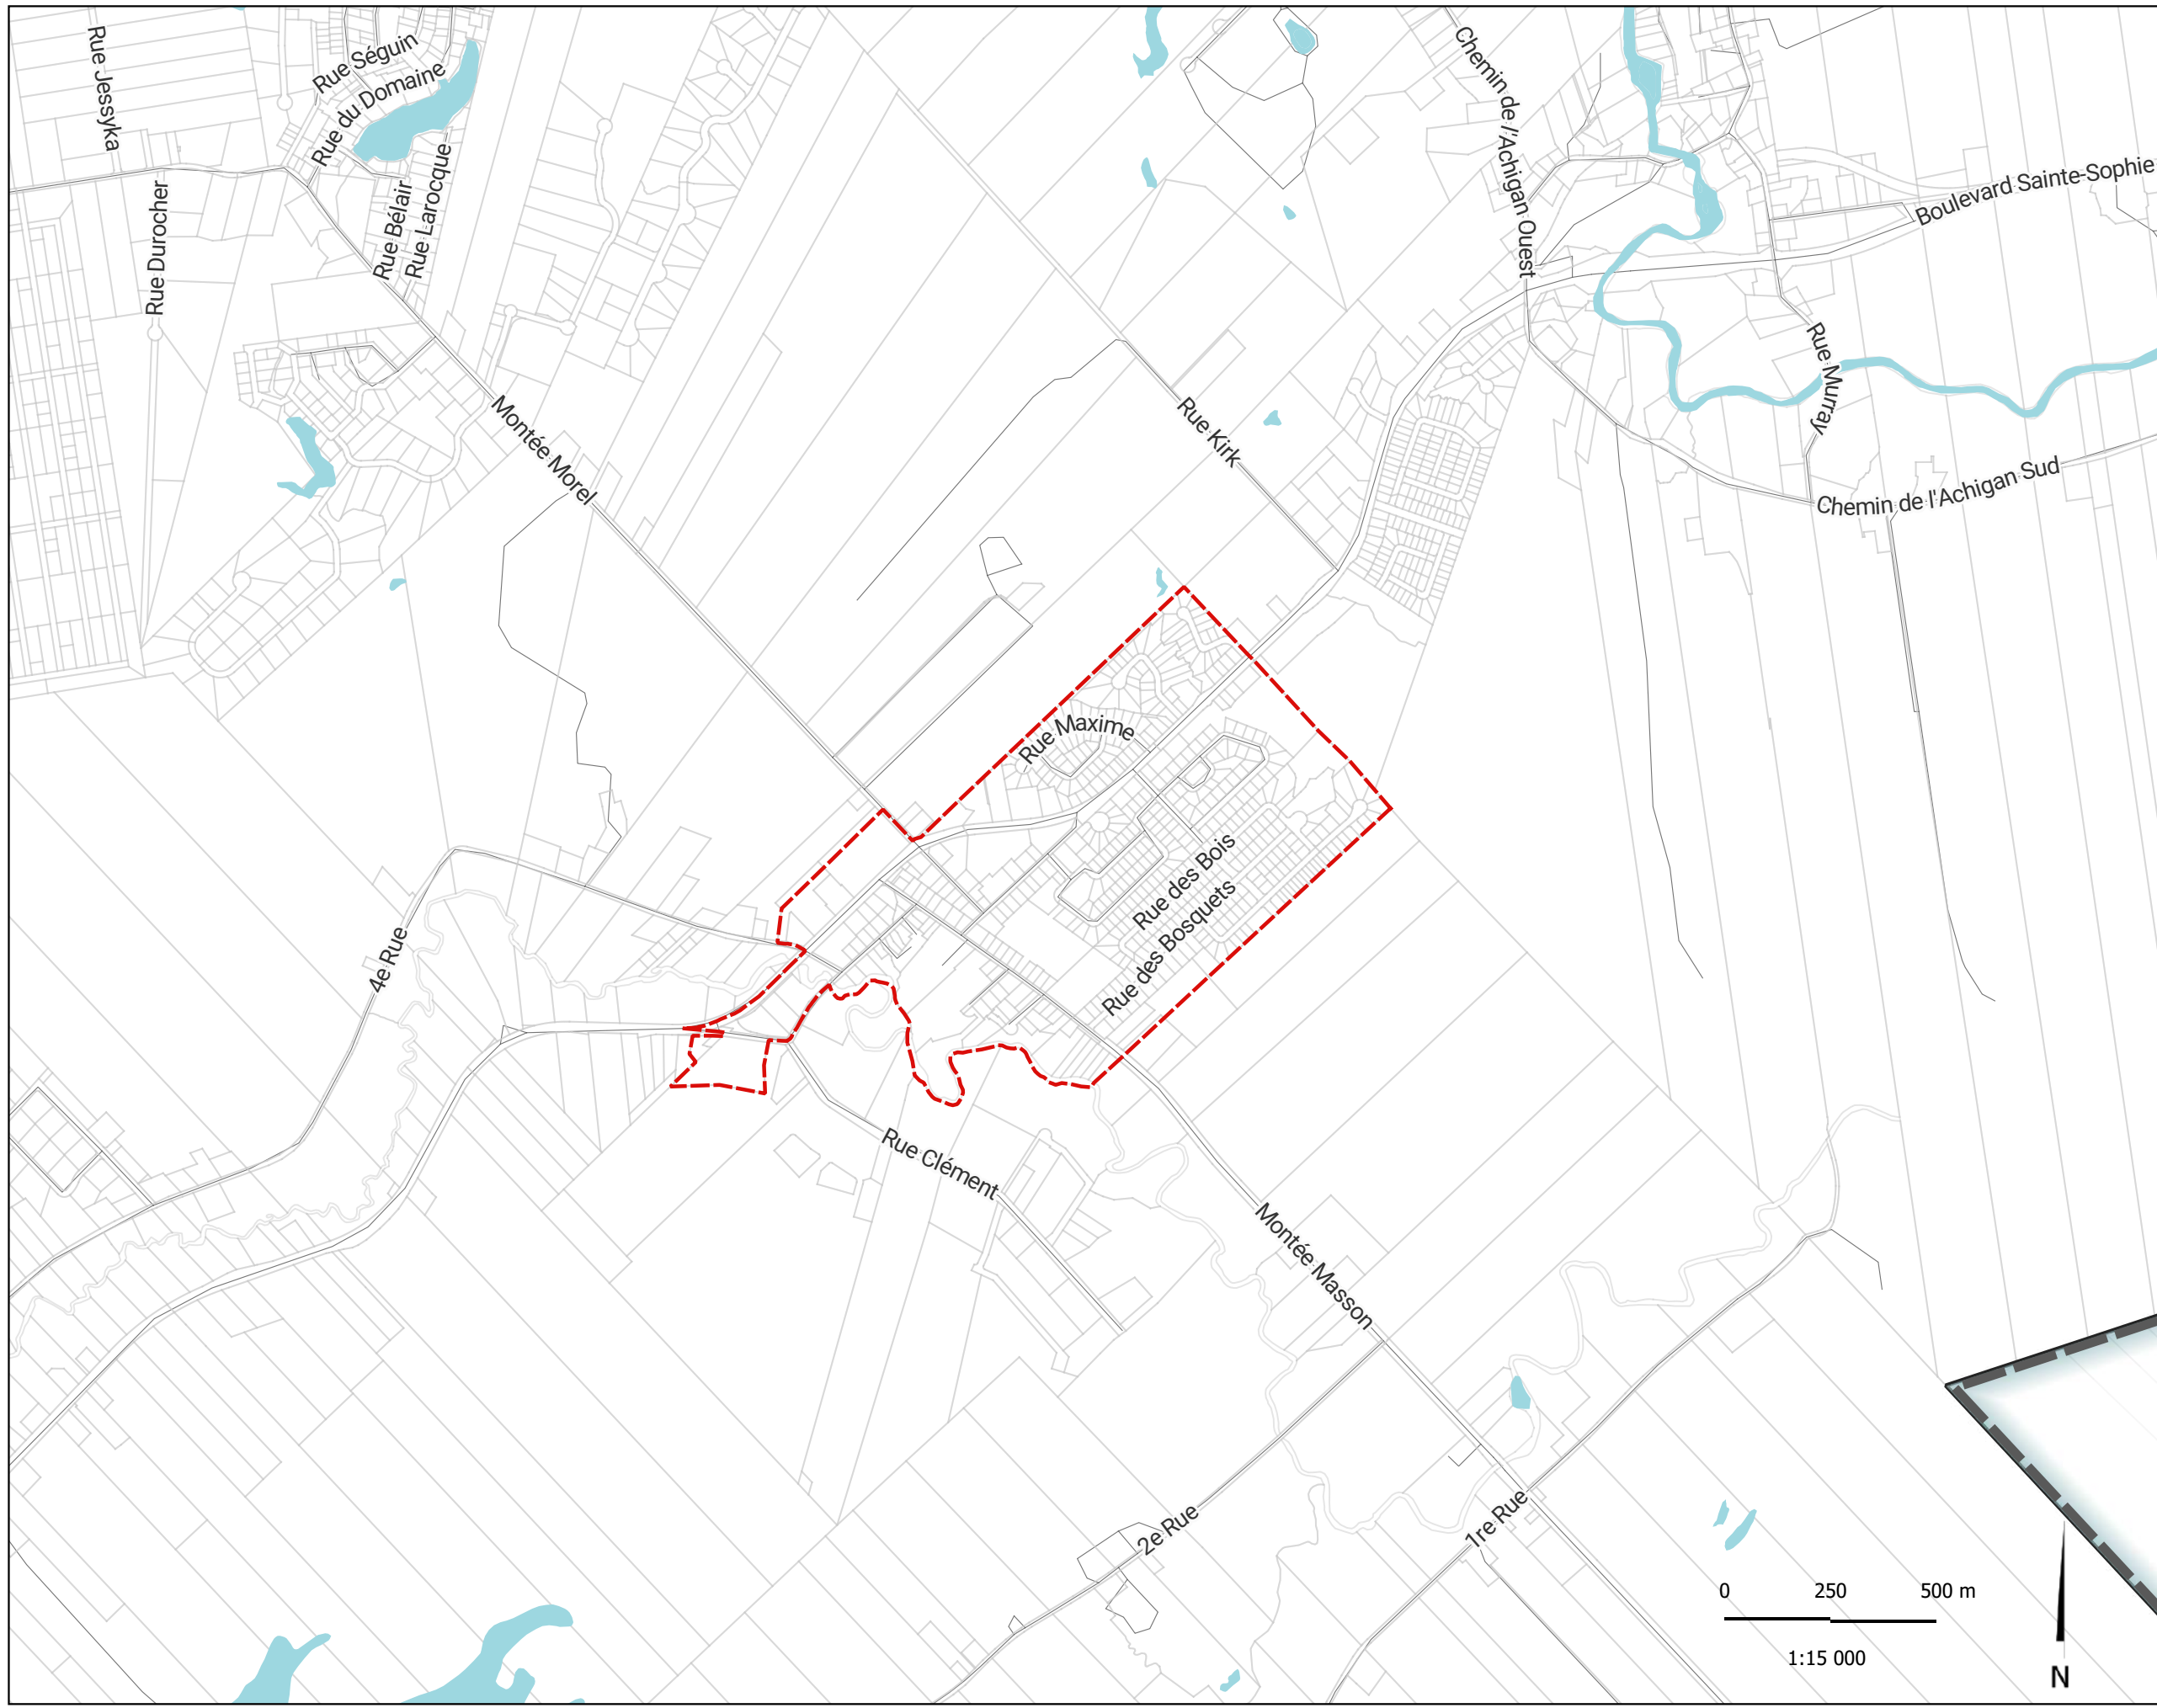

MRC DE LA
RIVIÈRE-DU-NORD

Périmètre d'urbanisation

Sainte-Sophie

Ce plan fait partie intégrante du Schéma d'aménagement révisé de la MRC de La Rivière-du-Nord

LÉGENDE

-  Limite de la MRC
-  Limite municipale
-  Périmètre d'urbanisation
-  Réseau routier
-  Cadastre
-  Hydrographie

Modifications au plan du périmètre d'urbanisation	
No. du règlement	Entrée en vigueur

Références cartographiques :
MRC de la Rivière-du-Nord

Numéro du projet : 2309-115
 Format original : 11x17
 Projection : NAD 83 (CSRS) / MTM zone 8
 Dernière modification : 2025-07-31