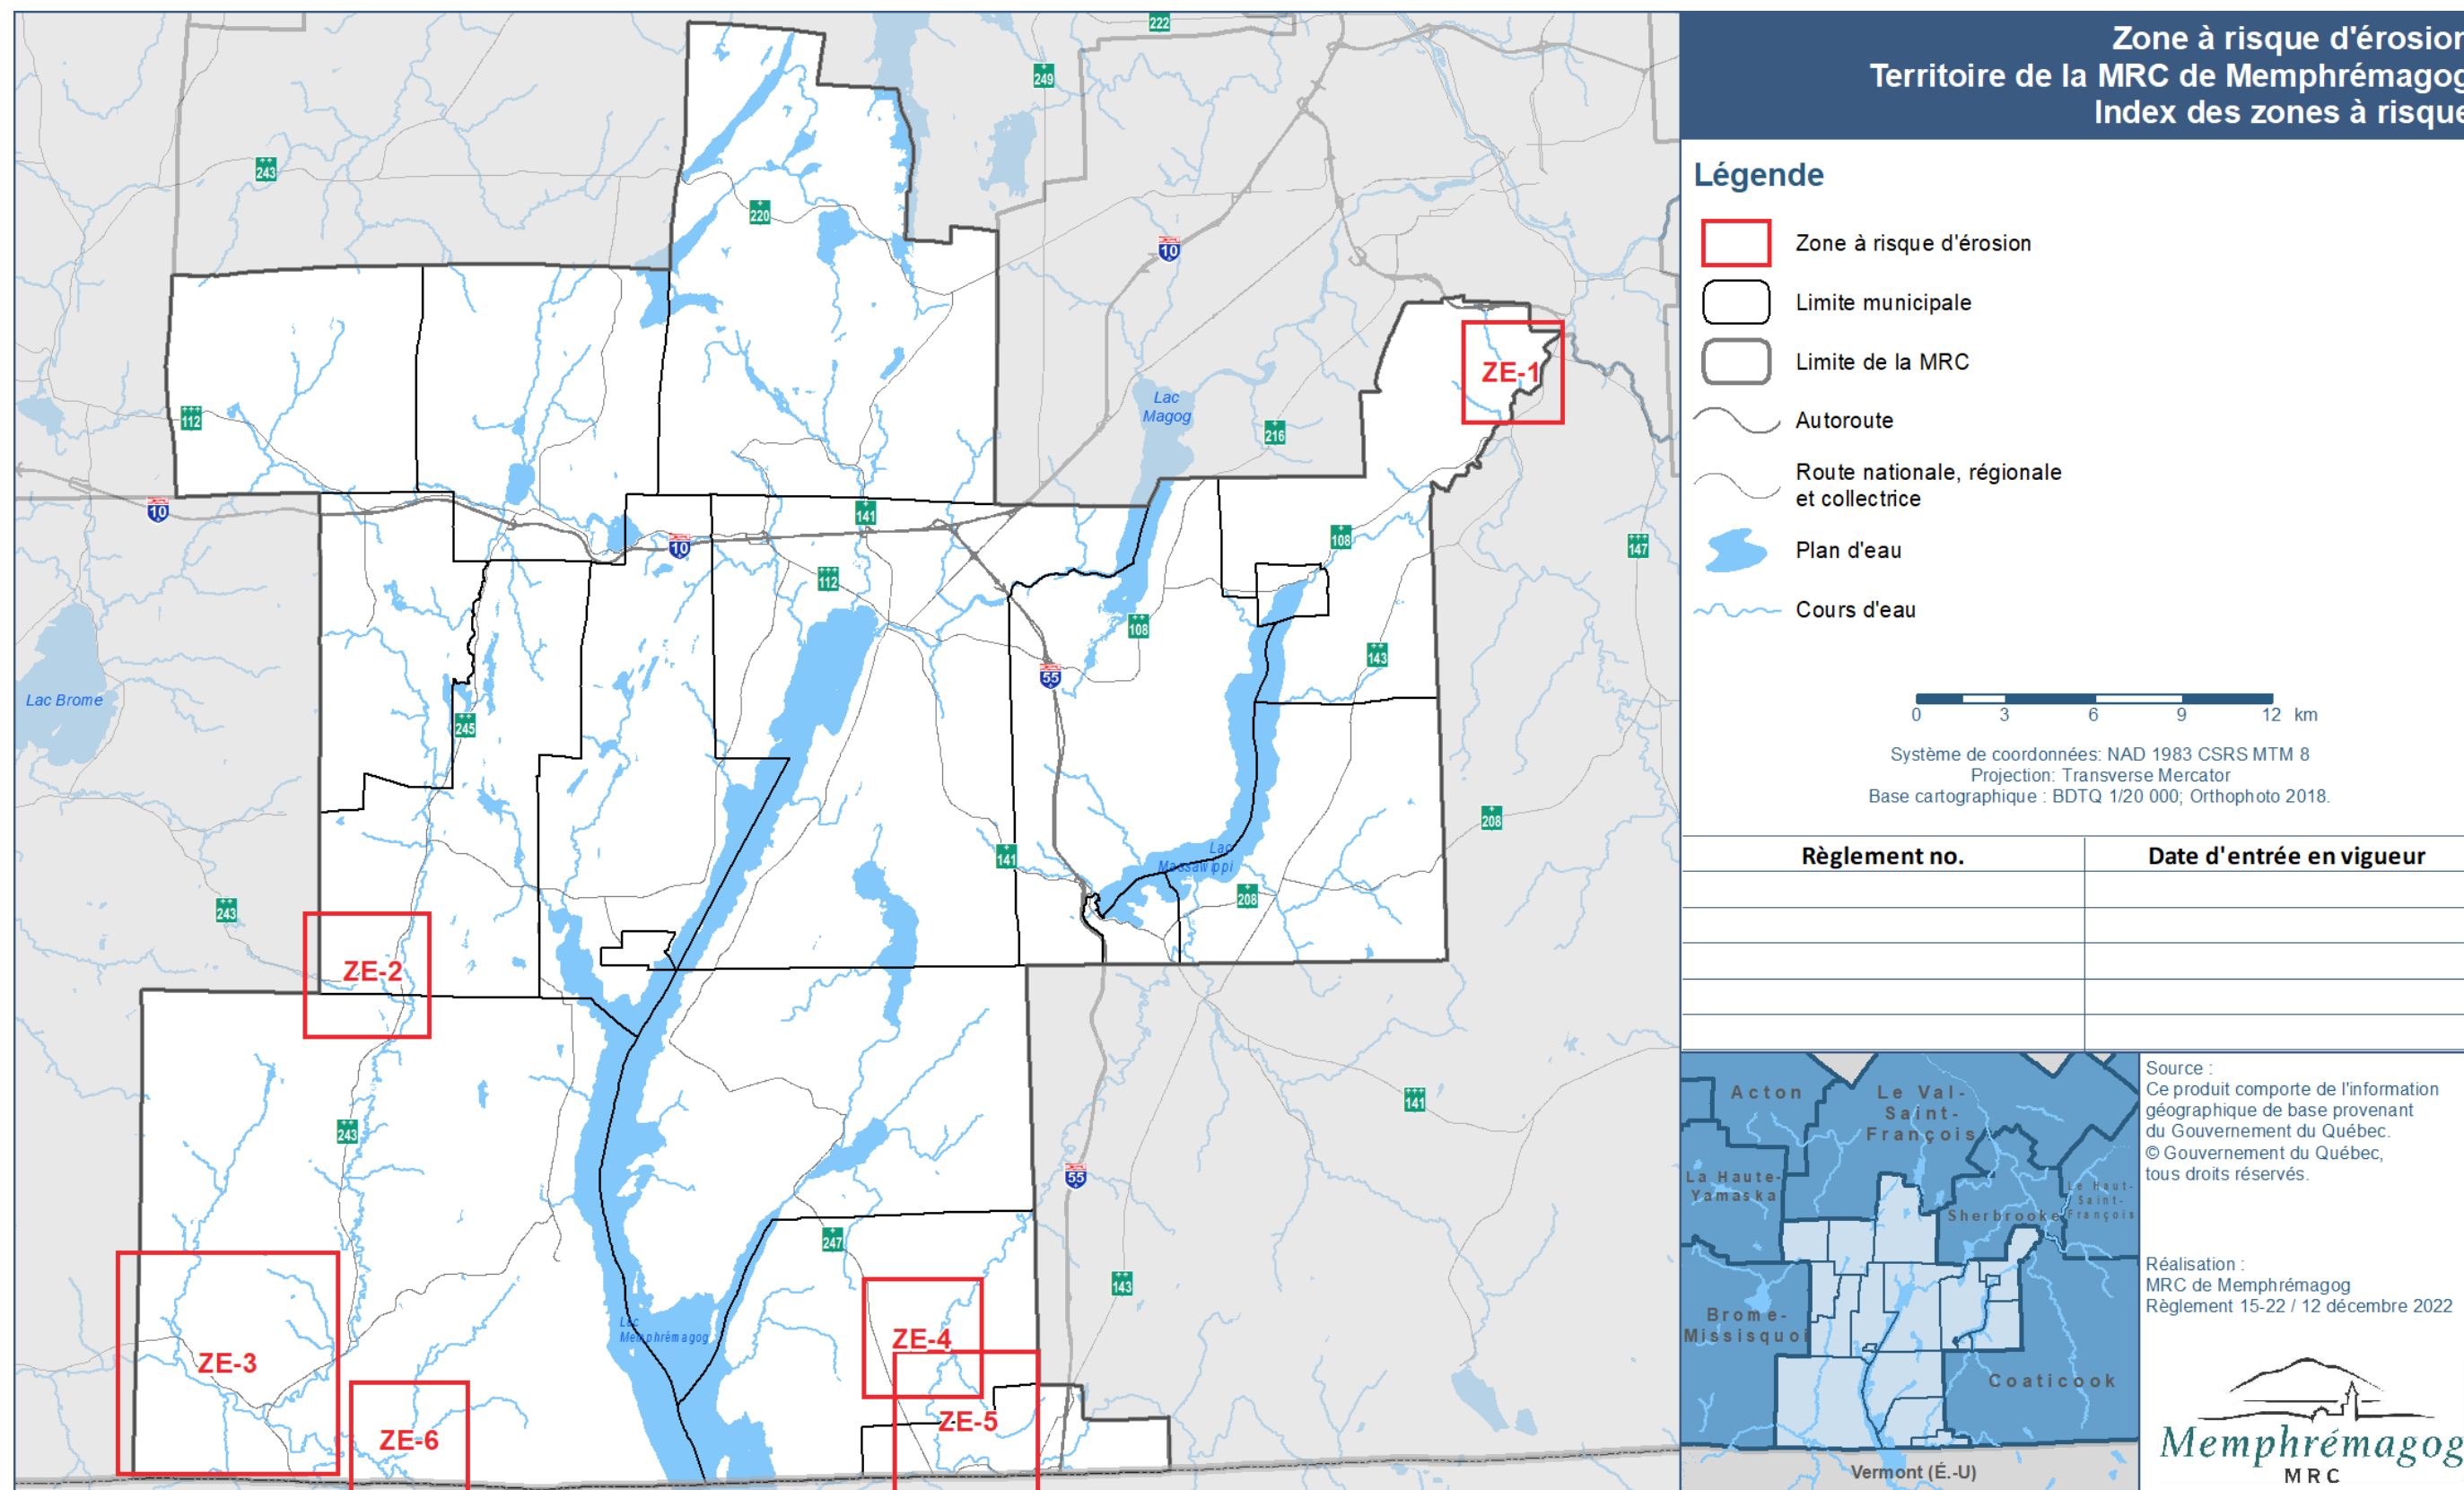

Carte 197 Index des zones à risque d'érosion sur le territoire de la MRC de Memphrémagog

Carte 198 Zone à risque d'érosion : ZE-1 – Canton de Hatley

Carte 199 Zone à risque d'érosion : ZE-2 – Bolton-Est

Carte 202 Zone à risque d'érosion : ZE-5 – Ogden et Stanstead

Carte 203 Zone à risque d'érosion : ZE-6 – Canton de Potton