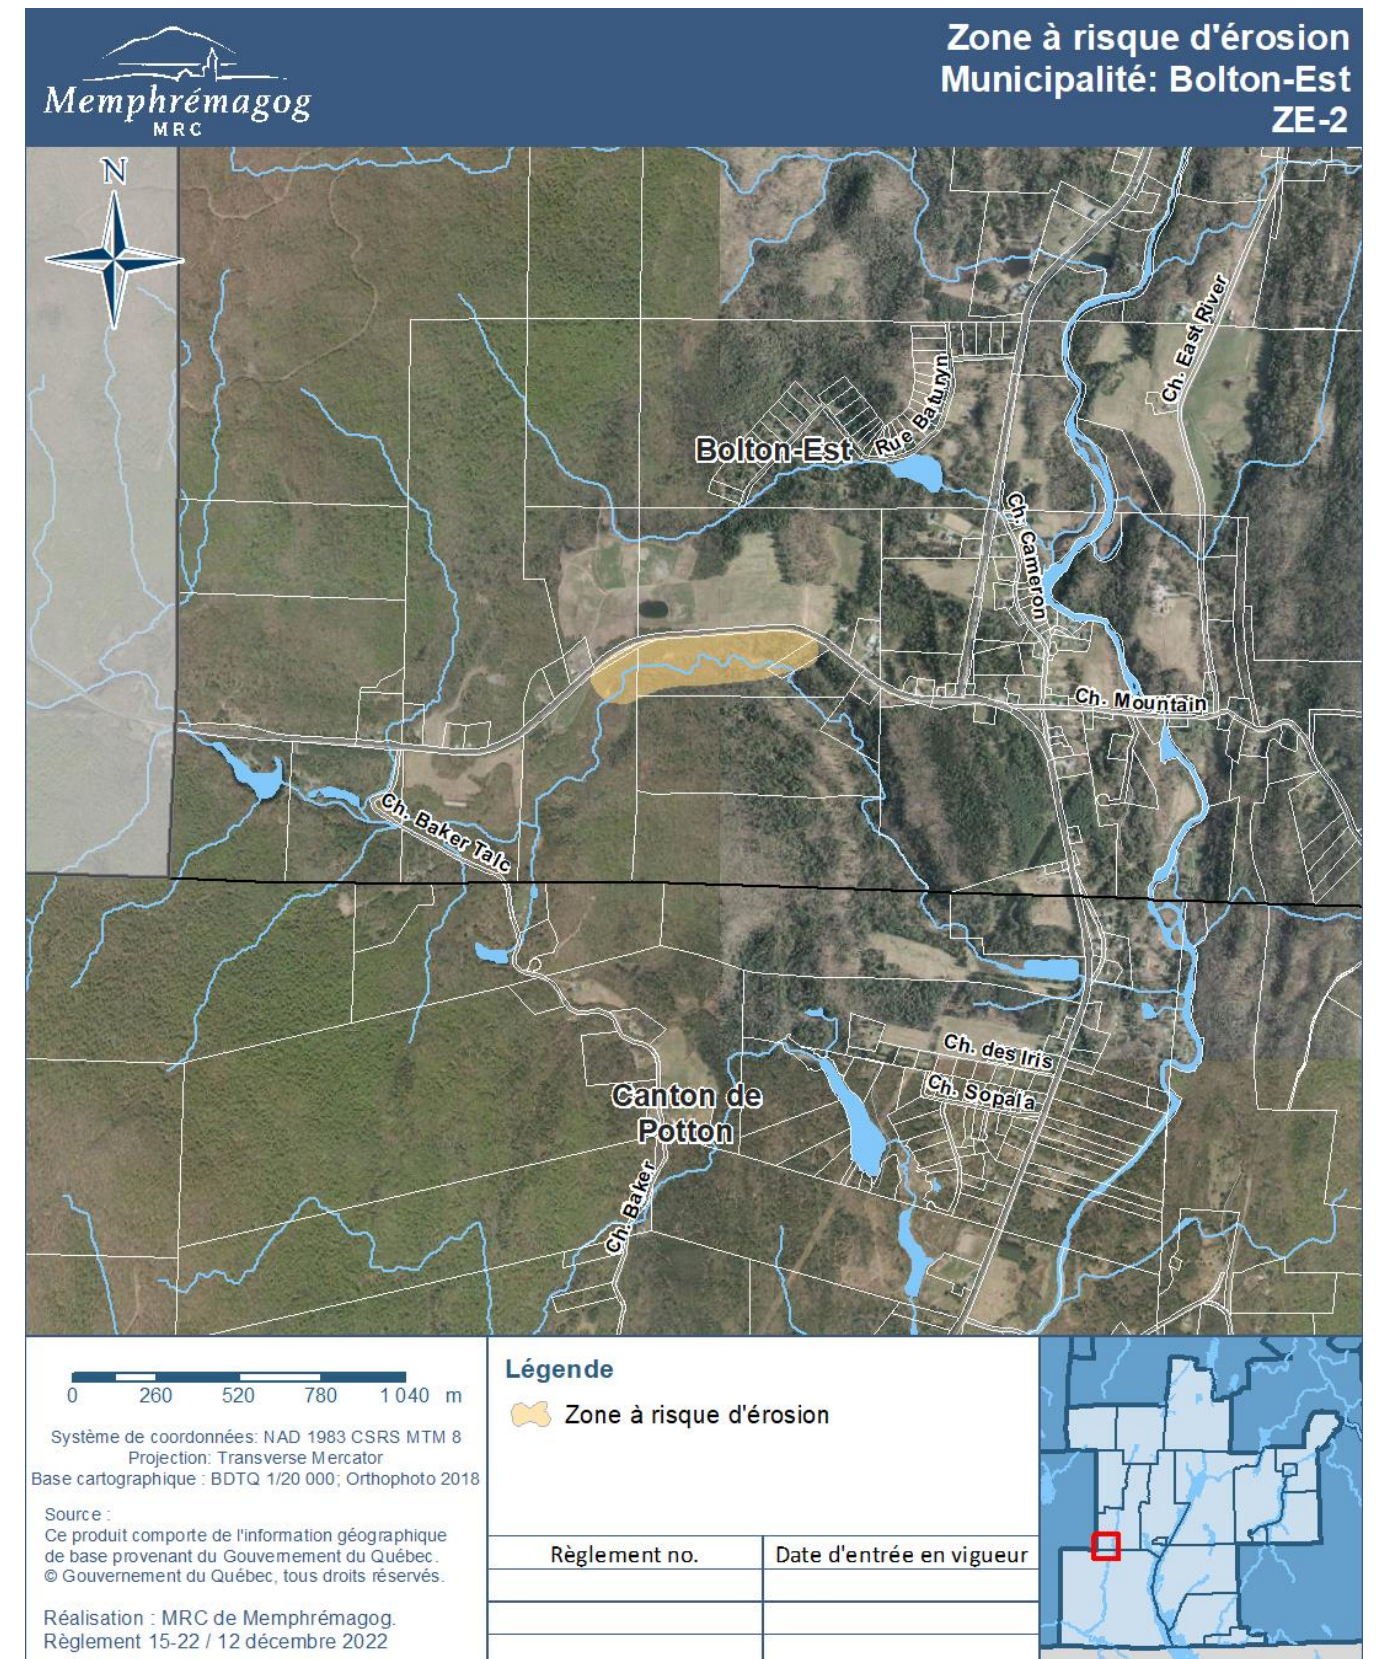

Carte 197 Index des zones à risque d'érosion sur le territoire de la MRC de Memphrémagog

Carte 198 Zone à risque d'érosion : ZE-1 – Canton de Hatley

Carte 199 Zone à risque d'érosion : ZE-2 – Bolton-Est

Carte 202 Zone à risque d'érosion : ZE-5 – Ogden et Stanstead

Carte 203 Zone à risque d'érosion : ZE-6 – Canton de Potton