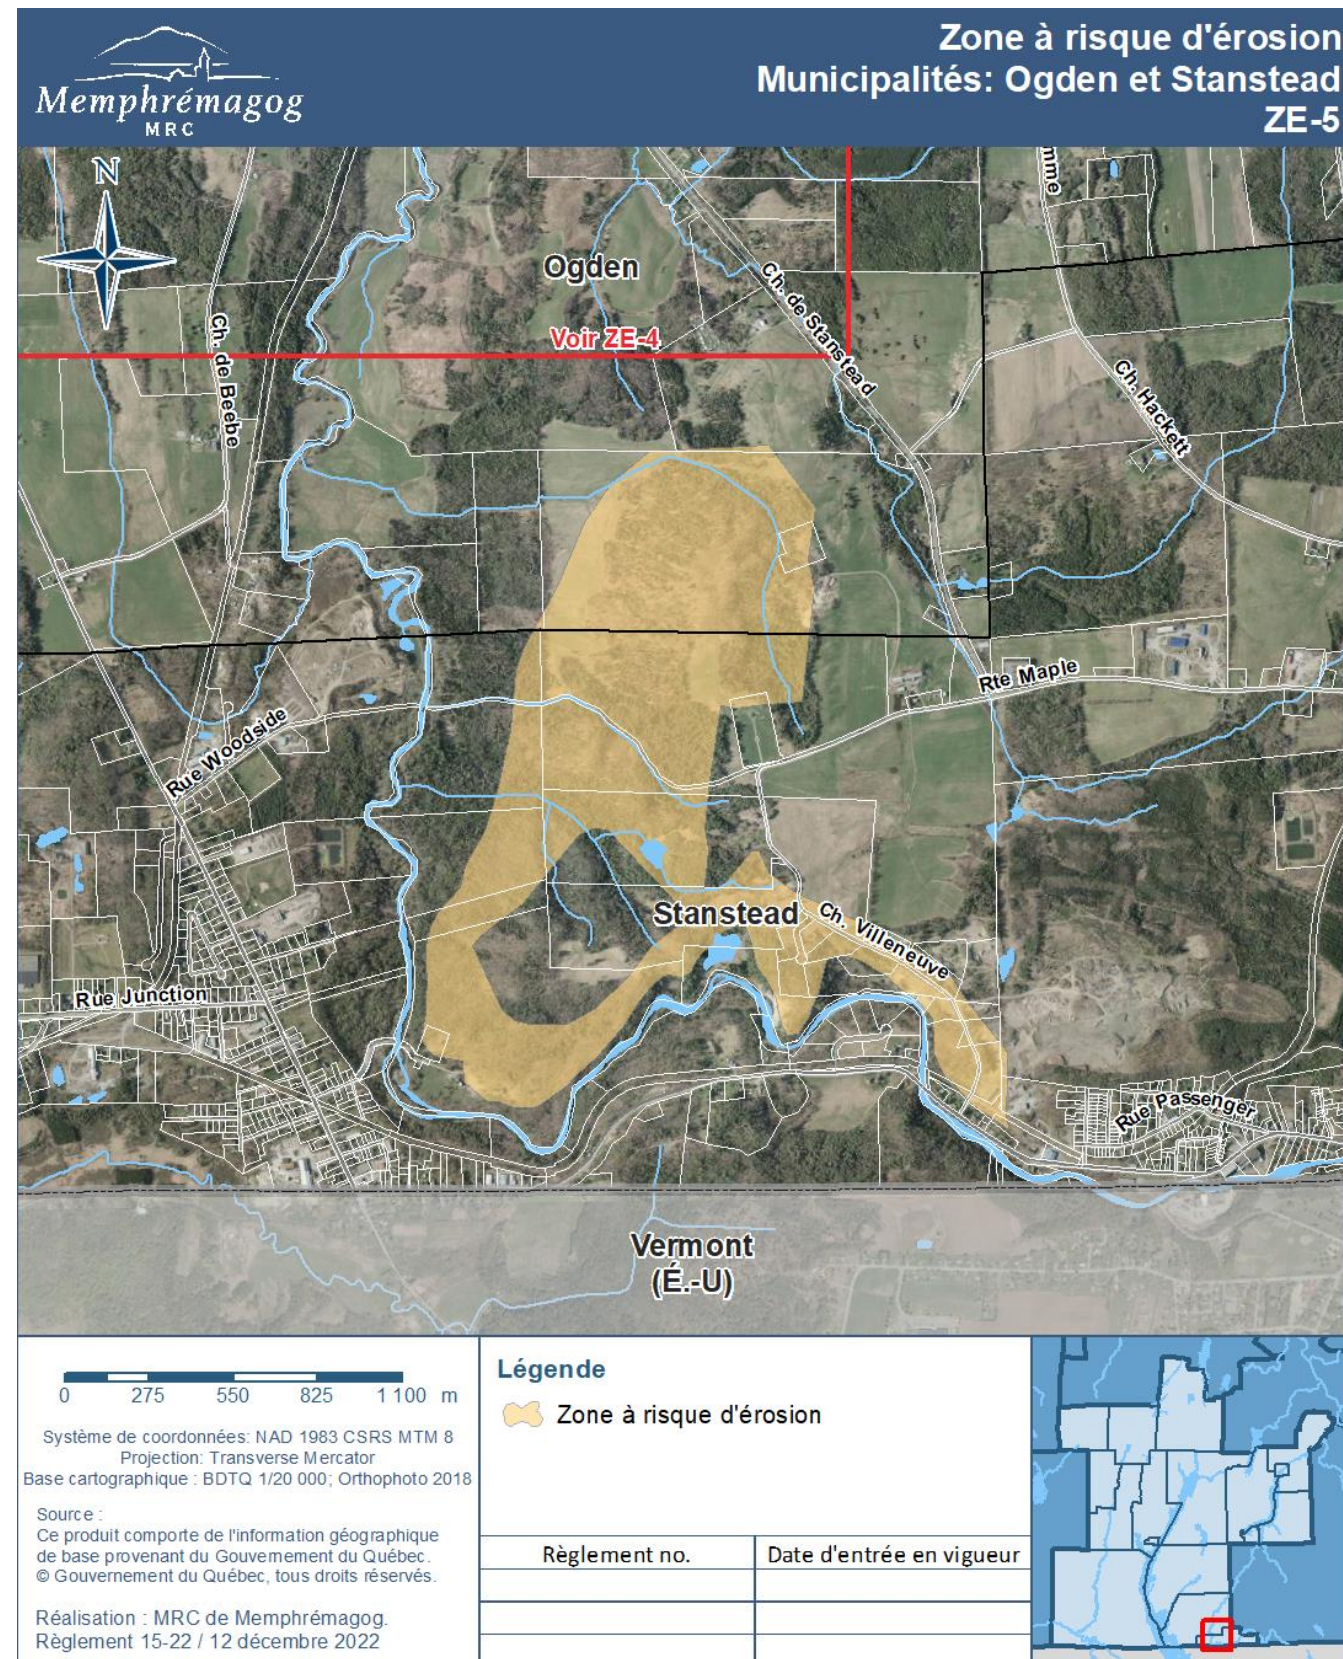

Carte 197 Index des zones à risque d'érosion sur le territoire de la MRC de Memphrémagog

Carte 198 Zone à risque d'érosion : ZE-1 – Canton de Hatley

Carte 199 Zone à risque d'érosion : ZE-2 – Bolton-Est

Carte 202 Zone à risque d'érosion : ZE-5 – Ogden et Stanstead

Carte 203 Zone à risque d'érosion : ZE-6 – Canton de Potton