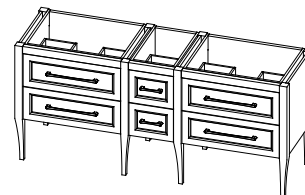

CONSOLE - STILETTO

VUE D'ENSEMBLE DES PRODUITS

Miroir mince avec éclairage

18" à 42"

18", 21"

24", 27",
30", 33"

33", 36", 39",
42", 45", 48"

Pharmacie encastrée ou de surface - avec éclairage latéral

Meuble-lavabo

25 1/4", 30",
36", 42"

25 1/4", 30",
36", 42", 48"

54", 60"

72", 75",
78", 84"

Demi-lingerie

17"

Pharmacie d'appoint (au-dessus de la toilette)