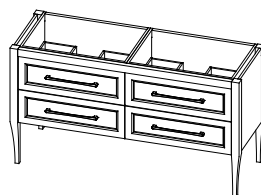

CONSOLE - STILETTO

VUE D'ENSEMBLE DES PRODUITS

Miroir mince avec éclairage

18" à 42"

18", 21"

24", 27",
30", 33"

33", 36", 39",
42", 45", 48"

Pharmacie encastrée ou de surface - avec éclairage latéral

Meuble-lavabo

25 1/4", 30",
36", 42"

25 1/4", 30",
36", 42", 48"

54", 60"

72", 75",
78", 84"

Demi-lingerie

17"

Pharmacie d'appoint (au-dessus de la toilette)