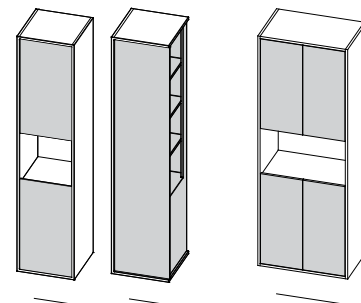

Plan-lavabo 2" et comptoir de quartz ¾"

Plan-lavabo
OBE

Plan-lavabo
MOMENTO

24 1/8", 30 1/8", 36 1/8", 42 1/8", 48 1/8"

Lavabo sous-comptoir
OBE 36

Lavabos sous-comptoir
MOMENTO

Vasque sur comptoir
MUSE

24 1/2", 30 1/2", 36 1/2", 42 1/2", 48 1/2", 60 1/2", 72 1/2", 84 1/2"

Pharmacie avec éclairage

21", 24", 27"

24", 30", 36"

36", 42"

Pharmacie d'appoint (au-dessus de la toilette)

21", 24", 27"

Lingerie

12", 15", 18"

24", 27", 30"

Exemples d'agencements