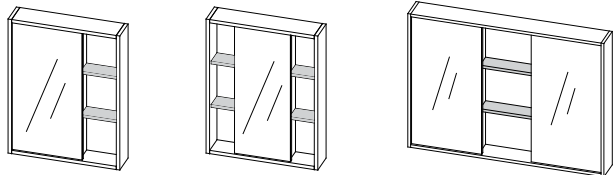

CUBIK - OBE

VUE D'ENSEMBLE DES PRODUITS

Meuble-lavabo

24", 30", 36", 42", 48"

Pharmacie sans éclairage

21", 24", 27"

24", 30", 36"

36", 42"

Plan-lavabo 2" et comptoir de quartz ¾"

Plan-lavabo
OBE

Plan-lavabo
MOMENTO

24 1/8", 30 1/8", 36 1/8", 42 1/8", 48 1/8"

Lavabo sous-comptoir
OBE 36

Lavabos sous-comptoir
MOMENTO

Vasque sur comptoir
MUSE

24 1/2", 30 1/2", 36 1/2", 42 1/2", 48 1/2", 60 1/2", 72 1/2", 84 1/2"

Pharmacie avec éclairage

21", 24", 27"

24", 30", 36"

36", 42"

Pharmacie d'appoint (au-dessus de la toilette)

21", 24", 27"

Lingerie

12", 15", 18"