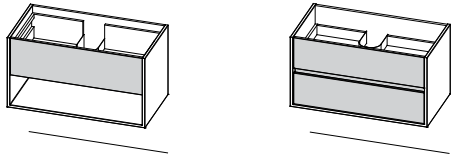

CUBIK - OBE

VUE D'ENSEMBLE DES PRODUITS

Meuble-lavabo

24", 30", 36", 42", 48"

Pharmacie sans éclairage

21", 24", 27"

24", 30", 36"

36", 42"

Plan-lavabo 2" et comptoir de quartz ¾"

Plan-lavabo
OBE

Plan-lavabo
MOMENTO

24 1/8", 30 1/8", 36 1/8", 42 1/8", 48 1/8"

Lavabo sous-comptoir
OBE 36

Lavabos sous-comptoir
MOMENTO

Vasque sur comptoir
MUSE

24 1/2", 30 1/2", 36 1/2", 42 1/2", 48 1/2", 60 1/2", 72 1/2", 84 1/2"