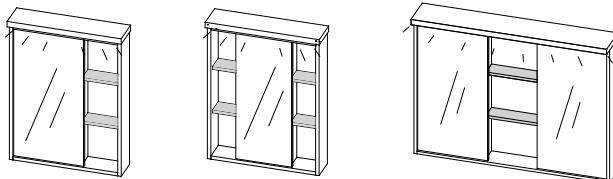

Plan-lavabo 2" et comptoir de quartz ¾"

Plan-lavabo
OBE

Plan-lavabo
MOMENTO

24 1/8", 30 1/8", 36 1/8", 42 1/8", 48 1/8"

Lavabo sous-comptoir
OBE 36

Lavabos sous-comptoir
MOMENTO

Vasque sur comptoir
MUSE

24 1/2", 30 1/2", 36 1/2", 42 1/2", 48 1/2", 60 1/2", 72 1/2", 84 1/2"

Pharmacie avec éclairage

21", 24", 27"

24", 30", 36"

36", 42"

Pharmacie d'appoint (au-dessus de la toilette)

21", 24", 27"

Lingerie

12", 15", 18"