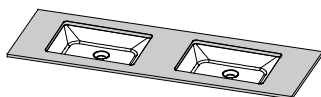

Plan-lavabo 2" et comptoir de quartz ¾"

Plan-lavabo
OBE

Plan-lavabo
MOMENTO

24 1/8", 30 1/8", 36 1/8", 42 1/8", 48 1/8"

Lavabo sous-comptoir
OBE 36

Lavabos sous-comptoir
MOMENTO

Vasque sur comptoir
MUSE

24 1/2", 30 1/2", 36 1/2", 42 1/2", 48 1/2", 60 1/2", 72 1/2", 84 1/2"

Pharmacie avec éclairage

21", 24", 27"

24", 30", 36"

36", 42"

Pharmacie d'appoint (au-dessus de la toilette)

21", 24", 27"

Lingerie

12", 15", 18"