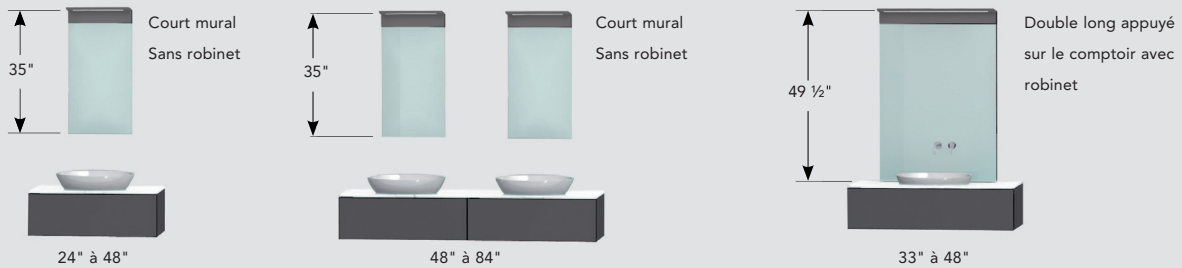

SWEET HOME

VUE D'ENSEMBLE DES PRODUITS (réversible gauche ou droite)

AGENCEMENTS DE BASE

24" à 48"

33" à 48"

48" à 84"

48" à 84"

66" à 84"

N.B. Aussi offert : perçage du comptoir au centre, à droite ou à gauche de la vasque pour robinet mono-commande.

AGENCEMENTS DE BASE

Avec miroir plat ou pharmacie de 18"

AVEC LES COMPOSANTES DE VOTRE CHOIX

E X E M P L E S D E C O M P O S I T I O N

34" 18"

34" 18"

12", 15" ou 18"

22" x 66 3/8"

MIROIR OU PHARMACIE

18" ou 34" long appuyé sur le comptoir ou miroir mural plus court

LINGERIE

GRAND MIROIR MURAL

SWEET HOME

AGENCEMENTS SUGGÉRÉS (réversible gauche ou droite)

AGENCEMENTS DE BASE

AVEC DIFFÉRENTS CHOIX DE PHARMACIES OU DE MIROIRS

AVEC CHOIX DE LINGERIE 12", 15" ou 18" + ESPACE SUGGÉRÉ 4" (entre le meuble-lavabo et la lingerie)