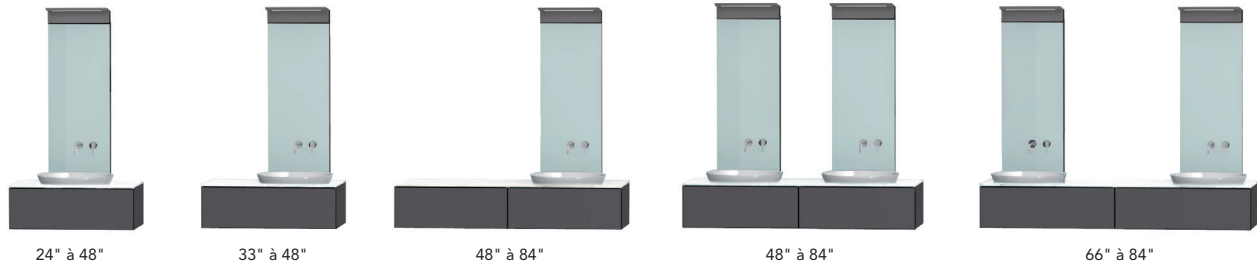

SWEET HOME

VUE D'ENSEMBLE DES PRODUITS (réversible gauche ou droite)

AGENCEMENTS DE BASE

24" à 48"

33" à 48"

48" à 84"

48" à 84"

66" à 84"

N.B. Aussi offert : perçage du comptoir au centre, à droite ou à gauche de la vasque pour robinet mono-commande.

AGENCEMENTS DE BASE

Avec miroir plat ou pharmacie de 18"

AVEC LES COMPOSANTES DE VOTRE CHOIX

E X E M P L E S D E C O M P O S I T I O N

34" 18"

34" 18"

12", 15" ou 18"

22" x 66 3/8"

MIROIR OU PHARMACIE

18" ou 34" long appuyé sur le comptoir ou miroir mural plus court

LINGERIE

GRAND MIROIR MURAL

SWEET HOME

AGENCEMENTS SUGGÉRÉS (réversible gauche ou droite)

AGENCEMENTS DE BASE

AVEC DIFFÉRENTS CHOIX DE PHARMACIES OU DE MIROIRS

AVEC CHOIX DE LINGERIE 12", 15" ou 18" + ESPACE SUGGÉRÉ 4" (entre le meuble-lavabo et la lingerie)