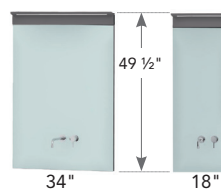

SWEET HOME

VUE D'ENSEMBLE DES PRODUITS (réversible gauche ou droite)

AGENCEMENTS DE BASE

24" à 48"

33" à 48"

48" à 84"

48" à 84"

66" à 84"

N.B. Aussi offert : perçage du comptoir au centre, à droite ou à gauche de la vasque pour robinet mono-commande.

AGENCEMENTS DE BASE

Avec miroir plat ou pharmacie de 18"

AVEC LES COMPOSANTES DE VOTRE CHOIX

E X E M P L E S D E C O M P O S I T I O N

34" 18"

34" 18"

12", 15" ou 18"

22" x 66 3/8"

MIROIR OU PHARMACIE

18" ou 34" long appuyé sur le comptoir ou miroir mural plus court

LINGERIE

GRAND MIROIR MURAL

SWEET HOME

AGENCEMENTS SUGGÉRÉS (réversible gauche ou droite)

AGENCEMENTS DE BASE

AVEC DIFFÉRENTS CHOIX DE PHARMACIES OU DE MIROIRS

AVEC CHOIX DE LINGERIE 12", 15" ou 18" + ESPACE SUGGÉRÉ 4" (entre le meuble-lavabo et la lingerie)