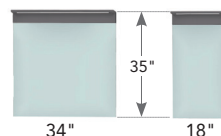

SWEET HOME

VUE D'ENSEMBLE DES PRODUITS (réversible gauche ou droite)

AGENCEMENTS DE BASE

24" à 48"

33" à 48"

48" à 84"

48" à 84"

66" à 84"

N.B. Aussi offert : perçage du comptoir au centre, à droite ou à gauche de la vasque pour robinet mono-commande.

AGENCEMENTS DE BASE

Avec miroir plat ou pharmacie de 18"

AVEC LES COMPOSANTES DE VOTRE CHOIX

E X E M P L E S D E C O M P O S I T I O N

34" 18"

34" 18"

12", 15" ou 18"

22" x 66 3/8"

MIROIR OU PHARMACIE

18" ou 34" long appuyé sur le comptoir ou miroir mural plus court

LINGERIE