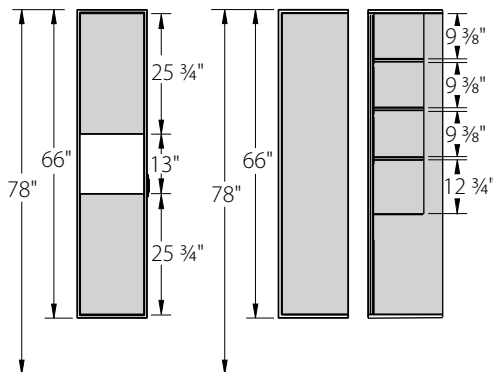

Cubik - OBE

DIMENSIONS

LINGERIES OBE
Profondeur 15 1/2"

Note : Toutes les lingerie doubles ont la même hauteur et profondeur.