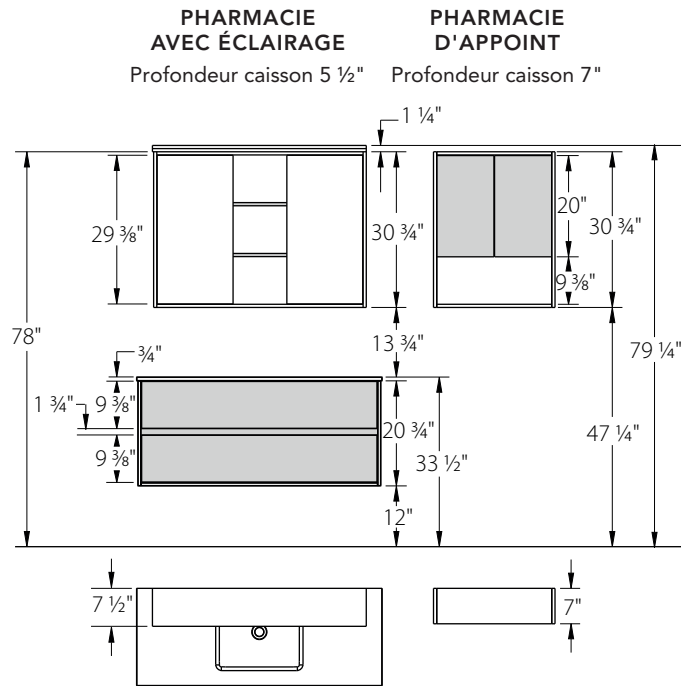

Cubik - OBE

DIMENSIONS

LINGERIES OBE
Profondeur 15 1/2"

Note : Toutes les lingerie doubles ont la même hauteur et profondeur.