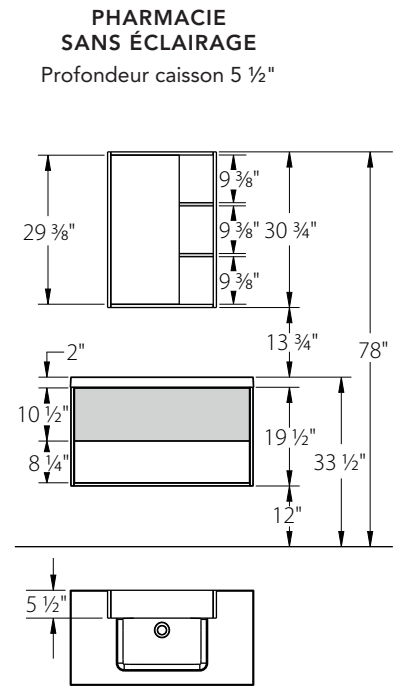

Cubik - OBE

DIMENSIONS

LINGERIES OBE
Profondeur 15 1/2"

Note : Toutes les lingerie doubles ont la même hauteur et profondeur.