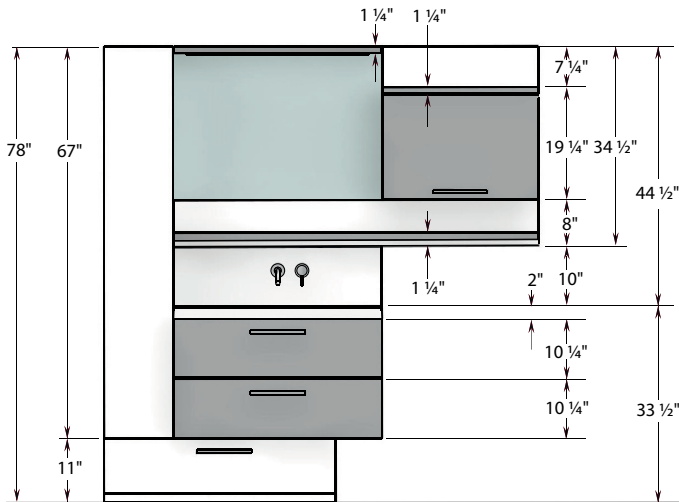

DUO

DIMENSIONS

AGENCEMENT AVEC LINGERIE-PHARMACIE, COUP-DE-PIED TIROIR ET PHARMACIE PROLONGÉE

Avec comptoir-lavabo « U »

Avec comptoir de quartz

COIFFEUSE COMPACTE

COMPTOIR-LAVABO « U » 30 X 19 1/4

COMPTOIR-LAVABO « U » 60 X 19 1/4