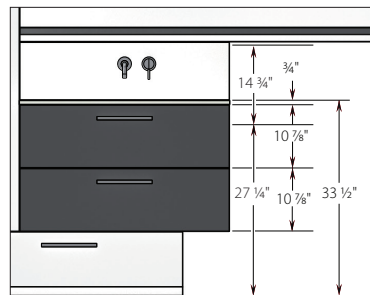

DUO

DIMENSIONS

AGENCEMENT AVEC LINGERIE-PHARMACIE, COUP-DE-PIED TIROIR ET PHARMACIE PROLONGÉE

Avec comptoir-lavabo « U »

Avec comptoir de quartz

COIFFEUSE COMPACTE

COMPTOIR-LAVABO « U » 30 X 19 1/4

COMPTOIR-LAVABO « U » 60 X 19 1/4