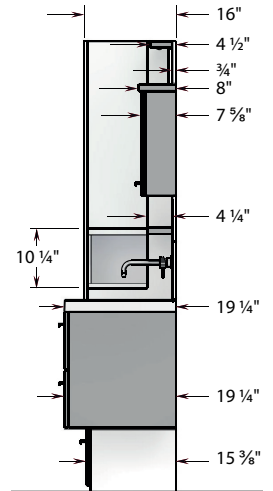

DUO

DIMENSIONS

AGENCEMENT AVEC LINGERIE-PHARMACIE, COUP-DE-PIED TIROIR ET PHARMACIE PROLONGÉE

Avec comptoir-lavabo « U »

Avec comptoir de quartz

COIFFEUSE COMPACTE

COMPTOIR-LAVABO « U » 30 X 19 1/4

COMPTOIR-LAVABO « U » 60 X 19 1/4