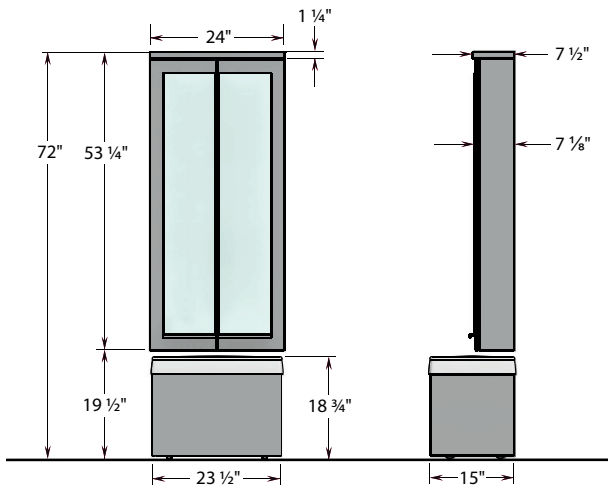

DUO

DIMENSIONS

AGENCEMENT AVEC LINGERIE-PHARMACIE, COUP-DE-PIED TIROIR ET PHARMACIE PROLONGÉE

Avec comptoir-lavabo « U »

Avec comptoir de quartz

COIFFEUSE COMPACTE

COMPTOIR-LAVABO « U » 30 X 19 1/4

COMPTOIR-LAVABO « U » 60 X 19 1/4