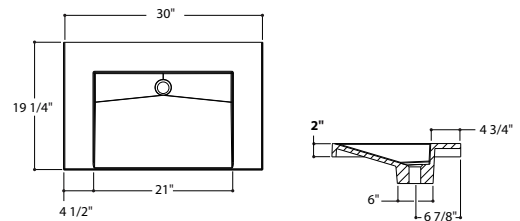

DUO

DIMENSIONS

AGENCEMENT AVEC LINGERIE-PHARMACIE, COUP-DE-PIED TIROIR ET PHARMACIE PROLONGÉE

Avec comptoir-lavabo « U »

Avec comptoir de quartz

COIFFEUSE COMPACTE

COMPTOIR-LAVABO « U » 30 X 19 1/4

COMPTOIR-LAVABO « U » 60 X 19 1/4