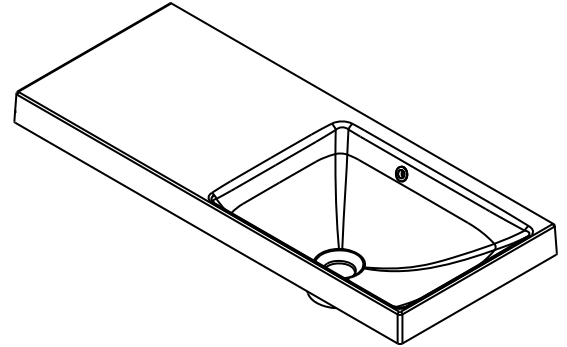

Matériau : UNIMAR 3.0 blanc U-00

Description :

Plan-lavabo 2" à un lavabo décentré vers la droite.

Caractéristiques :

- Dimensions extérieures : 24 ¼" L x 12 ⅛" P x 6 ¼" H
- Capacité : 0,98 gal/3,7 L
- Épaisseur de la matière : ½"
- Poids : 10 lb

Matériau : UNIMAR 3.0 blanc U-00

Description :

Plan-lavabo 2" à un lavabo décentré vers la gauche.

Caractéristiques :

- Dimensions extérieures : 24 ¼" L x 12 ⅛" P x 6 ¼" H
- Capacité : 0,98 gal/3,7 L
- Épaisseur de la matière : ½"
- Poids : 10 lb

Matériau : UNIMAR 3.0 blanc U-00

Description :

Plan-lavabo 2" à un lavabo décentré vers la droite.

Caractéristiques :

- Dimensions extérieures : 30 ¼" L x 12 ⅞" P x 6 ¼" H
- Capacité : 0,98 gal/3,7 L
- Épaisseur de la matière : ½"
- Poids : 11,5 lb

Matériau : UNIMAR 3.0 blanc U-00

Description :

Plan-lavabo 2" à un lavabo décentré vers la gauche.

Caractéristiques :

- Dimensions extérieures : 30 ¼" L x 12 ⅛" P x 6 ¼" H
- Capacité : 0,98 gal/3,7 L
- Épaisseur de la matière : ½"
- Poids : 11,5 lb