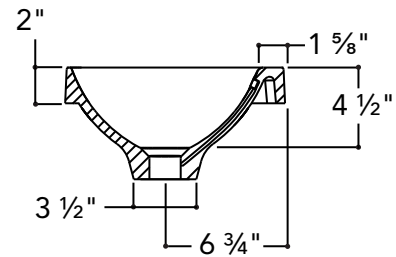

Description :

Plan-lavabo 2" à un lavabo décentré vers la droite.

Caractéristiques :

- Dimensions extérieures : 18 ¼" L x 12 ⅛" P x 6 ¼" H
- Capacité : 0,98 gal/3,7 L
- Épaisseur de la matière : ½"
- Poids : 8 lb

Matériau : UNIMAR 3.0 blanc U-00