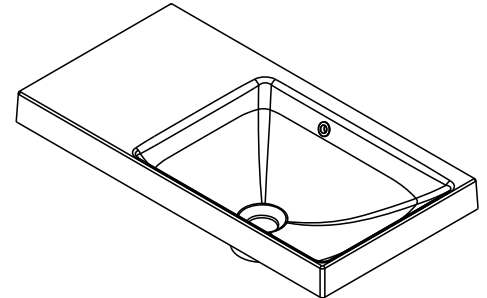

Matériau : UNIMAR 3.0 blanc U-00

Description :

Plan-lavabo 2" à un lavabo décentré vers la droite.

Caractéristiques :

- Dimensions extérieures : 24 ¼" L x 12 ⅛" P x 6 ¼" H
- Capacité : 0,98 gal/3,7 L
- Épaisseur de la matière : ½"
- Poids : 10 lb

Matériau : UNIMAR 3.0 blanc U-00

Description :

Plan-lavabo 2" à un lavabo décentré vers la gauche.

Caractéristiques :

- Dimensions extérieures : 24 ¼" L x 12 ⅛" P x 6 ¼" H
- Capacité : 0,98 gal/3,7 L
- Épaisseur de la matière : ½"
- Poids : 10 lb

Matériau : UNIMAR 3.0 blanc U-00

Description :

Plan-lavabo 2" à un lavabo décentré vers la droite.

Caractéristiques :

- Dimensions extérieures : 30 ¼" L x 12 ⅞" P x 6 ¼" H
- Capacité : 0,98 gal/3,7 L
- Épaisseur de la matière : ½"
- Poids : 11,5 lb

Matériau : UNIMAR 3.0 blanc U-00

Description :

Plan-lavabo 2" à un lavabo décentré vers la gauche.

Caractéristiques :

- Dimensions extérieures : 30 ¼" L x 12 ⅛" P x 6 ¼" H
- Capacité : 0,98 gal/3,7 L
- Épaisseur de la matière : ½"
- Poids : 11,5 lb