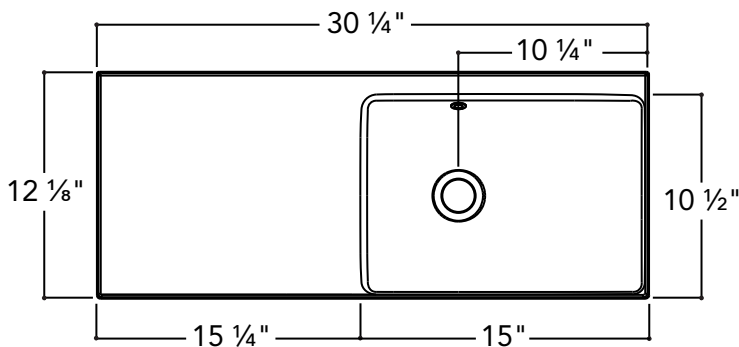

Description :

Plan-lavabo 2" à un lavabo décentré vers la droite.

Caractéristiques :

- Dimensions extérieures : 18 ¼" L x 12 ⅛" P x 6 ¼" H
- Capacité : 0,98 gal/3,7 L
- Épaisseur de la matière : ½"
- Poids : 8 lb

Matériau : UNIMAR 3.0 blanc U-00

Description :

Plan-lavabo 2" à un lavabo décentré vers la gauche.

Caractéristiques :

- Dimensions extérieures : 24 ¼" L x 12 ⅛" P x 6 ¼" H
- Capacité : 0,98 gal/3,7 L
- Épaisseur de la matière : ½"
- Poids : 10 lb

Matériau : UNIMAR 3.0 blanc U-00

Description :

Plan-lavabo 2" à un lavabo décentré vers la droite.

Caractéristiques :

- Dimensions extérieures : 30 ¼" L x 12 ⅞" P x 6 ¼" H
- Capacité : 0,98 gal/3,7 L
- Épaisseur de la matière : ½"
- Poids : 11,5 lb

Matériau : UNIMAR 3.0 blanc U-00

Description :

Plan-lavabo 2" à un lavabo décentré vers la gauche.

Caractéristiques :

- Dimensions extérieures : 30 ¼" L x 12 ⅛" P x 6 ¼" H
- Capacité : 0,98 gal/3,7 L
- Épaisseur de la matière : ½"
- Poids : 11,5 lb