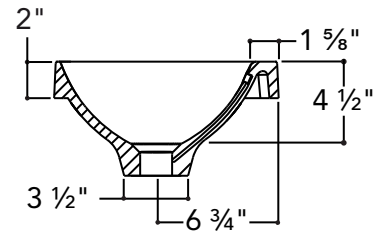

Matériau : UNIMAR 3.0 blanc U-00

Description :

Plan-lavabo 2" à un lavabo décentré vers la droite.

Caractéristiques :

- Dimensions extérieures : 24 ¼" L x 12 ⅛" P x 6 ¼" H
- Capacité : 0,98 gal/3,7 L
- Épaisseur de la matière : ½"
- Poids : 10 lb

Matériau : UNIMAR 3.0 blanc U-00

Description :

Plan-lavabo 2" à un lavabo décentré vers la gauche.

Caractéristiques :

- Dimensions extérieures : 24 ¼" L x 12 ⅛" P x 6 ¼" H
- Capacité : 0,98 gal/3,7 L
- Épaisseur de la matière : ½"
- Poids : 10 lb

Matériau : UNIMAR 3.0 blanc U-00

Description :

Plan-lavabo 2" à un lavabo décentré vers la droite.

Caractéristiques :

- Dimensions extérieures : 30 ¼" L x 12 ⅞" P x 6 ¼" H
- Capacité : 0,98 gal/3,7 L
- Épaisseur de la matière : ½"
- Poids : 11,5 lb

Matériau : UNIMAR 3.0 blanc U-00

Description :

Plan-lavabo 2" à un lavabo décentré vers la gauche.

Caractéristiques :

- Dimensions extérieures : 30 ¼" L x 12 ⅛" P x 6 ¼" H
- Capacité : 0,98 gal/3,7 L
- Épaisseur de la matière : ½"
- Poids : 11,5 lb