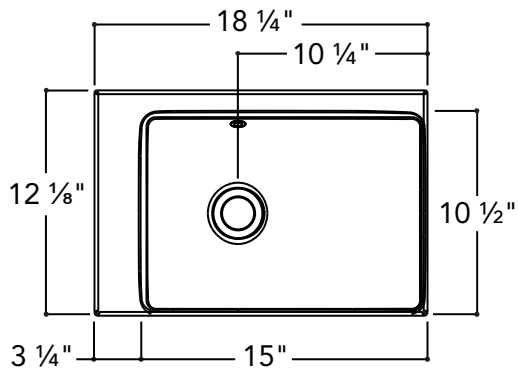

Description :

Plan-lavabo 2" à un lavabo décentré vers la droite.

Caractéristiques :

- Dimensions extérieures : 18 ¼" L x 12 ⅛" P x 6 ¼" H
- Capacité : 0,98 gal/3,7 L
- Épaisseur de la matière : ½"
- Poids : 8 lb

Matériau : UNIMAR 3.0 blanc U-00