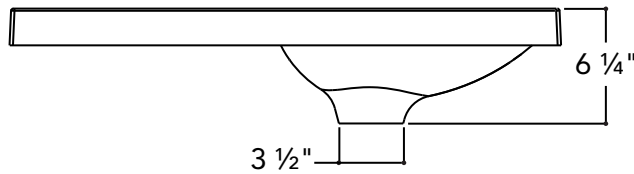

Matériau : UNIMAR 3.0 blanc U-00

Description :

Plan-lavabo 2" à un lavabo décentré vers la droite.

Caractéristiques :

- Dimensions extérieures : 24 ¼" L x 12 ⅛" P x 6 ¼" H
- Capacité : 0,98 gal/3,7 L
- Épaisseur de la matière : ½"
- Poids : 10 lb

Matériau : UNIMAR 3.0 blanc U-00

Description :

Plan-lavabo 2" à un lavabo décentré vers la gauche.

Caractéristiques :

- Dimensions extérieures : 24 ¼" L x 12 ⅛" P x 6 ¼" H
- Capacité : 0,98 gal/3,7 L
- Épaisseur de la matière : ½"
- Poids : 10 lb

Matériau : UNIMAR 3.0 blanc U-00

Description :

Plan-lavabo 2" à un lavabo décentré vers la droite.

Caractéristiques :

- Dimensions extérieures : 30 ¼" L x 12 ⅞" P x 6 ¼" H
- Capacité : 0,98 gal/3,7 L
- Épaisseur de la matière : ½"
- Poids : 11,5 lb

Matériau : UNIMAR 3.0 blanc U-00

Description :

Plan-lavabo 2" à un lavabo décentré vers la gauche.

Caractéristiques :

- Dimensions extérieures : 30 ¼" L x 12 ⅛" P x 6 ¼" H
- Capacité : 0,98 gal/3,7 L
- Épaisseur de la matière : ½"
- Poids : 11,5 lb