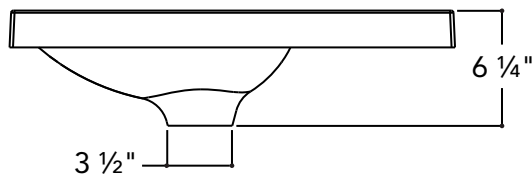

Matériau : UNIMAR 3.0 blanc U-00

Description :

Plan-lavabo 2" à un lavabo décentré vers la droite.

Caractéristiques :

- Dimensions extérieures : 24 ¼" L x 12 ⅛" P x 6 ¼" H
- Capacité : 0,98 gal/3,7 L
- Épaisseur de la matière : ½"
- Poids : 10 lb

Matériau : UNIMAR 3.0 blanc U-00

Description :

Plan-lavabo 2" à un lavabo décentré vers la gauche.

Caractéristiques :

- Dimensions extérieures : 24 ¼" L x 12 ⅛" P x 6 ¼" H
- Capacité : 0,98 gal/3,7 L
- Épaisseur de la matière : ½"
- Poids : 10 lb

Matériau : UNIMAR 3.0 blanc U-00

Description :

Plan-lavabo 2" à un lavabo décentré vers la droite.

Caractéristiques :

- Dimensions extérieures : 30 ¼" L x 12 ⅞" P x 6 ¼" H
- Capacité : 0,98 gal/3,7 L
- Épaisseur de la matière : ½"
- Poids : 11,5 lb

Matériau : UNIMAR 3.0 blanc U-00

Description :

Plan-lavabo 2" à un lavabo décentré vers la gauche.

Caractéristiques :

- Dimensions extérieures : 30 ¼" L x 12 ⅛" P x 6 ¼" H
- Capacité : 0,98 gal/3,7 L
- Épaisseur de la matière : ½"
- Poids : 11,5 lb