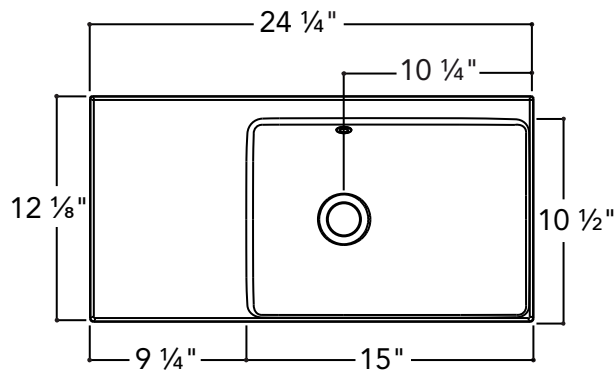

Matériau : UNIMAR 3.0 blanc U-00

Description :

Plan-lavabo 2" à un lavabo décentré vers la droite.

Caractéristiques :

- Dimensions extérieures : 24 ¼" L x 12 ⅛" P x 6 ¼" H
- Capacité : 0,98 gal/3,7 L
- Épaisseur de la matière : ½"
- Poids : 10 lb

Matériau : UNIMAR 3.0 blanc U-00

Description :

Plan-lavabo 2" à un lavabo décentré vers la gauche.

Caractéristiques :

- Dimensions extérieures : 24 ¼" L x 12 ⅛" P x 6 ¼" H
- Capacité : 0,98 gal/3,7 L
- Épaisseur de la matière : ½"
- Poids : 10 lb

Matériau : UNIMAR 3.0 blanc U-00

Description :

Plan-lavabo 2" à un lavabo décentré vers la droite.

Caractéristiques :

- Dimensions extérieures : 30 ¼" L x 12 ⅞" P x 6 ¼" H
- Capacité : 0,98 gal/3,7 L
- Épaisseur de la matière : ½"
- Poids : 11,5 lb

Matériau : UNIMAR 3.0 blanc U-00

Description :

Plan-lavabo 2" à un lavabo décentré vers la gauche.

Caractéristiques :

- Dimensions extérieures : 30 ¼" L x 12 ⅛" P x 6 ¼" H
- Capacité : 0,98 gal/3,7 L
- Épaisseur de la matière : ½"
- Poids : 11,5 lb