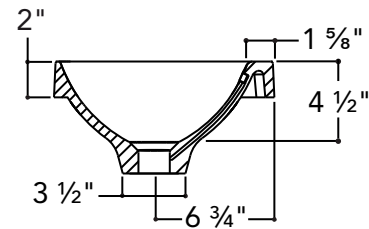

Matériau : UNIMAR 3.0 blanc U-00

Description :

Plan-lavabo 2" à un lavabo décentré vers la droite.

Caractéristiques :

- Dimensions extérieures : 24 ¼" L x 12 ⅛" P x 6 ¼" H
- Capacité : 0,98 gal/3,7 L
- Épaisseur de la matière : ½"
- Poids : 10 lb

Matériau : UNIMAR 3.0 blanc U-00

Description :

Plan-lavabo 2" à un lavabo décentré vers la gauche.

Caractéristiques :

- Dimensions extérieures : 24 ¼" L x 12 ⅛" P x 6 ¼" H
- Capacité : 0,98 gal/3,7 L
- Épaisseur de la matière : ½"
- Poids : 10 lb

Matériau : UNIMAR 3.0 blanc U-00

Description :

Plan-lavabo 2" à un lavabo décentré vers la droite.

Caractéristiques :

- Dimensions extérieures : 30 ¼" L x 12 ⅞" P x 6 ¼" H
- Capacité : 0,98 gal/3,7 L
- Épaisseur de la matière : ½"
- Poids : 11,5 lb

Matériau : UNIMAR 3.0 blanc U-00

Description :

Plan-lavabo 2" à un lavabo décentré vers la gauche.

Caractéristiques :

- Dimensions extérieures : 30 ¼" L x 12 ⅛" P x 6 ¼" H
- Capacité : 0,98 gal/3,7 L
- Épaisseur de la matière : ½"
- Poids : 11,5 lb