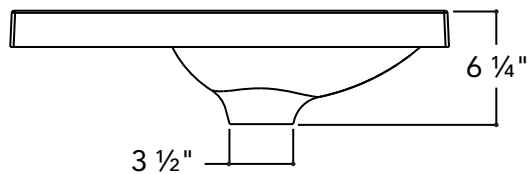

Matériau : UNIMAR 3.0 blanc U-00

Description :

Plan-lavabo 2" à un lavabo décentré vers la droite.

Caractéristiques :

- Dimensions extérieures : 24 ¼" L x 12 ⅛" P x 6 ¼" H
- Capacité : 0,98 gal/3,7 L
- Épaisseur de la matière : ½"
- Poids : 10 lb

Matériau : UNIMAR 3.0 blanc U-00

Description :

Plan-lavabo 2" à un lavabo décentré vers la gauche.

Caractéristiques :

- Dimensions extérieures : 24 ¼" L x 12 ⅛" P x 6 ¼" H
- Capacité : 0,98 gal/3,7 L
- Épaisseur de la matière : ½"
- Poids : 10 lb

Matériau : UNIMAR 3.0 blanc U-00

Description :

Plan-lavabo 2" à un lavabo décentré vers la droite.

Caractéristiques :

- Dimensions extérieures : 30 ¼" L x 12 ⅞" P x 6 ¼" H
- Capacité : 0,98 gal/3,7 L
- Épaisseur de la matière : ½"
- Poids : 11,5 lb

Matériau : UNIMAR 3.0 blanc U-00

Description :

Plan-lavabo 2" à un lavabo décentré vers la gauche.

Caractéristiques :

- Dimensions extérieures : 30 ¼" L x 12 ⅛" P x 6 ¼" H
- Capacité : 0,98 gal/3,7 L
- Épaisseur de la matière : ½"
- Poids : 11,5 lb