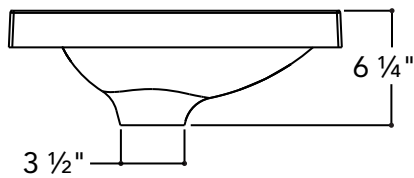

Description :

Plan-lavabo 2" à un lavabo décentré vers la droite.

Caractéristiques :

- Dimensions extérieures : 18 ¼" L x 12 ⅛" P x 6 ¼" H
- Capacité : 0,98 gal/3,7 L
- Épaisseur de la matière : ½"
- Poids : 8 lb

Matériau : UNIMAR 3.0 blanc U-00