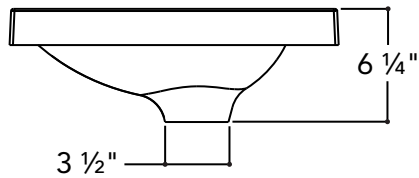

Matériau : UNIMAR 3.0 blanc U-00

Description :

Plan-lavabo 2" à un lavabo décentré vers la droite.

Caractéristiques :

- Dimensions extérieures : 24 ¼" L x 12 ⅛" P x 6 ¼" H
- Capacité : 0,98 gal/3,7 L
- Épaisseur de la matière : ½"
- Poids : 10 lb

Matériau : UNIMAR 3.0 blanc U-00

Description :

Plan-lavabo 2" à un lavabo décentré vers la gauche.

Caractéristiques :

- Dimensions extérieures : 24 ¼" L x 12 ⅛" P x 6 ¼" H
- Capacité : 0,98 gal/3,7 L
- Épaisseur de la matière : ½"
- Poids : 10 lb

Matériau : UNIMAR 3.0 blanc U-00

Description :

Plan-lavabo 2" à un lavabo décentré vers la droite.

Caractéristiques :

- Dimensions extérieures : 30 ¼" L x 12 ⅞" P x 6 ¼" H
- Capacité : 0,98 gal/3,7 L
- Épaisseur de la matière : ½"
- Poids : 11,5 lb

Matériau : UNIMAR 3.0 blanc U-00

Description :

Plan-lavabo 2" à un lavabo décentré vers la gauche.

Caractéristiques :

- Dimensions extérieures : 30 ¼" L x 12 ⅛" P x 6 ¼" H
- Capacité : 0,98 gal/3,7 L
- Épaisseur de la matière : ½"
- Poids : 11,5 lb