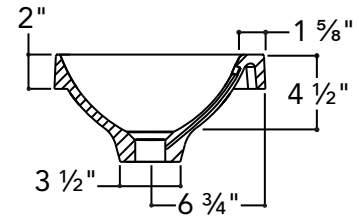

Matériau : UNIMAR 3.0 blanc U-00

Description :

Plan-lavabo 2" à un lavabo décentré vers la droite.

Caractéristiques :

- Dimensions extérieures : 24 ¼" L x 12 ⅛" P x 6 ¼" H
- Capacité : 0,98 gal/3,7 L
- Épaisseur de la matière : ½"
- Poids : 10 lb

Matériau : UNIMAR 3.0 blanc U-00

Description :

Plan-lavabo 2" à un lavabo décentré vers la gauche.

Caractéristiques :

- Dimensions extérieures : 24 ¼" L x 12 ⅛" P x 6 ¼" H
- Capacité : 0,98 gal/3,7 L
- Épaisseur de la matière : ½"
- Poids : 10 lb

Matériau : UNIMAR 3.0 blanc U-00

Description :

Plan-lavabo 2" à un lavabo décentré vers la droite.

Caractéristiques :

- Dimensions extérieures : 30 ¼" L x 12 ⅞" P x 6 ¼" H
- Capacité : 0,98 gal/3,7 L
- Épaisseur de la matière : ½"
- Poids : 11,5 lb

Matériau : UNIMAR 3.0 blanc U-00

Description :

Plan-lavabo 2" à un lavabo décentré vers la gauche.

Caractéristiques :

- Dimensions extérieures : 30 ¼" L x 12 ⅛" P x 6 ¼" H
- Capacité : 0,98 gal/3,7 L
- Épaisseur de la matière : ½"
- Poids : 11,5 lb