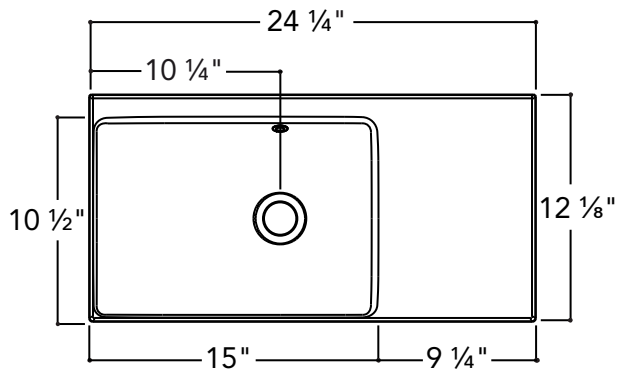

Matériau : UNIMAR 3.0 blanc U-00

Description :

Plan-lavabo 2" à un lavabo décentré vers la droite.

Caractéristiques :

- Dimensions extérieures : 24 ¼" L x 12 ⅛" P x 6 ¼" H
- Capacité : 0,98 gal/3,7 L
- Épaisseur de la matière : ½"
- Poids : 10 lb

Matériau : UNIMAR 3.0 blanc U-00

Description :

Plan-lavabo 2" à un lavabo décentré vers la gauche.

Caractéristiques :

- Dimensions extérieures : 24 ¼" L x 12 ⅛" P x 6 ¼" H
- Capacité : 0,98 gal/3,7 L
- Épaisseur de la matière : ½"
- Poids : 10 lb

Matériau : UNIMAR 3.0 blanc U-00

Description :

Plan-lavabo 2" à un lavabo décentré vers la droite.

Caractéristiques :

- Dimensions extérieures : 30 ¼" L x 12 ⅞" P x 6 ¼" H
- Capacité : 0,98 gal/3,7 L
- Épaisseur de la matière : ½"
- Poids : 11,5 lb

Matériau : UNIMAR 3.0 blanc U-00

Description :

Plan-lavabo 2" à un lavabo décentré vers la gauche.

Caractéristiques :

- Dimensions extérieures : 30 ¼" L x 12 ⅛" P x 6 ¼" H
- Capacité : 0,98 gal/3,7 L
- Épaisseur de la matière : ½"
- Poids : 11,5 lb