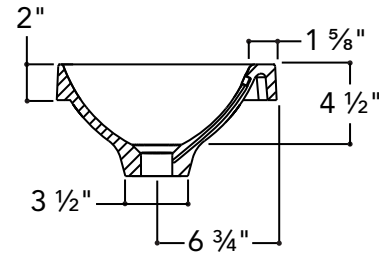

Matériau : UNIMAR 3.0 blanc U-00

Description :

Plan-lavabo 2" à un lavabo décentré vers la droite.

Caractéristiques :

- Dimensions extérieures : 24 ¼" L x 12 ⅛" P x 6 ¼" H
- Capacité : 0,98 gal/3,7 L
- Épaisseur de la matière : ½"
- Poids : 10 lb

Matériau : UNIMAR 3.0 blanc U-00

Description :

Plan-lavabo 2" à un lavabo décentré vers la gauche.

Caractéristiques :

- Dimensions extérieures : 24 ¼" L x 12 ⅛" P x 6 ¼" H
- Capacité : 0,98 gal/3,7 L
- Épaisseur de la matière : ½"
- Poids : 10 lb

Matériau : UNIMAR 3.0 blanc U-00

Description :

Plan-lavabo 2" à un lavabo décentré vers la droite.

Caractéristiques :

- Dimensions extérieures : 30 ¼" L x 12 ⅞" P x 6 ¼" H
- Capacité : 0,98 gal/3,7 L
- Épaisseur de la matière : ½"
- Poids : 11,5 lb

Matériau : UNIMAR 3.0 blanc U-00

Description :

Plan-lavabo 2" à un lavabo décentré vers la gauche.

Caractéristiques :

- Dimensions extérieures : 30 ¼" L x 12 ⅛" P x 6 ¼" H
- Capacité : 0,98 gal/3,7 L
- Épaisseur de la matière : ½"
- Poids : 11,5 lb