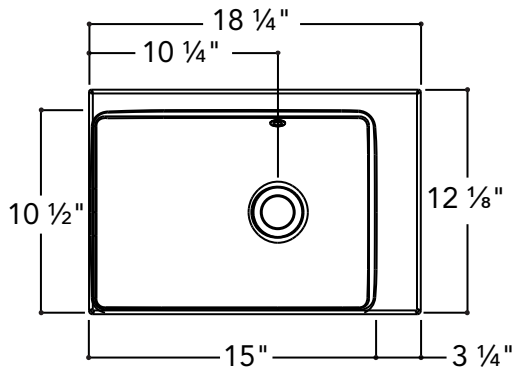

Matériau : UNIMAR 3.0 blanc U-00

Description :

Plan-lavabo 2" à un lavabo décentré vers la droite.

Caractéristiques :

- Dimensions extérieures : 24 ¼" L x 12 ⅛" P x 6 ¼" H
- Capacité : 0,98 gal/3,7 L
- Épaisseur de la matière : ½"
- Poids : 10 lb

Matériau : UNIMAR 3.0 blanc U-00

Description :

Plan-lavabo 2" à un lavabo décentré vers la gauche.

Caractéristiques :

- Dimensions extérieures : 24 ¼" L x 12 ⅛" P x 6 ¼" H
- Capacité : 0,98 gal/3,7 L
- Épaisseur de la matière : ½"
- Poids : 10 lb

Matériau : UNIMAR 3.0 blanc U-00

Description :

Plan-lavabo 2" à un lavabo décentré vers la droite.

Caractéristiques :

- Dimensions extérieures : 30 ¼" L x 12 ⅞" P x 6 ¼" H
- Capacité : 0,98 gal/3,7 L
- Épaisseur de la matière : ½"
- Poids : 11,5 lb

Matériau : UNIMAR 3.0 blanc U-00

Description :

Plan-lavabo 2" à un lavabo décentré vers la gauche.

Caractéristiques :

- Dimensions extérieures : 30 ¼" L x 12 ⅛" P x 6 ¼" H
- Capacité : 0,98 gal/3,7 L
- Épaisseur de la matière : ½"
- Poids : 11,5 lb