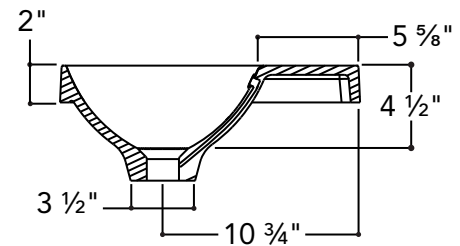

**Matériau :** UNIMAR 3.0 blanc U-00

**Description :**

Plan-lavabo 2" à un lavabo décentré vers la droite.

**Caractéristiques :**

- Dimensions extérieures : 24 ¼" L x 16 ⅛" P x 6 ¼" H
- Capacité : 0,98 gal/3,7 L
- Épaisseur de la matière : ½"
- Poids : 12 lb

**Matériau :** UNIMAR 3.0 blanc U-00

**Description :**

Plan-lavabo 2" à un lavabo décentré vers la gauche.

**Caractéristiques :**

- Dimensions extérieures : 24 ¼" L x 16 ⅛" P x 6 ¼" H
- Capacité : 0,98 gal/3,7 L
- Épaisseur de la matière : ½"
- Poids : 12 lb

**Matériau :** UNIMAR 3.0 blanc U-00

**Description :**

Plan-lavabo 2" à un lavabo décentré vers la droite.

**Caractéristiques :**

- Dimensions extérieures : 30 ¼" L x 16 ⅛" P x 6 ¼" H
- Capacité : 0,98 gal/3,7 L
- Épaisseur de la matière : ½"
- Poids : 14 lb

**Matériau :** UNIMAR 3.0 blanc U-00

**Description :**

Plan-lavabo 2" à un lavabo décentré vers la gauche.

**Caractéristiques :**

- Dimensions extérieures : 30 ¼" L x 16 ⅛" P x 6 ¼" H
- Capacité : 0,98 gal/3,7 L
- Épaisseur de la matière : ½"
- Poids : 14 lb