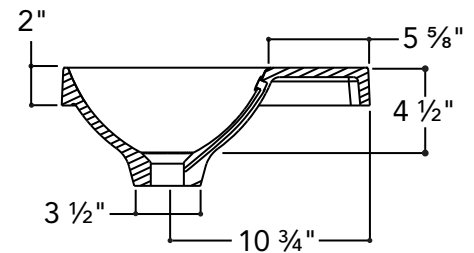

Description :

Plan-lavabo 2" à un lavabo décentré vers la droite.

Caractéristiques :

- Dimensions extérieures : 18 ¼" L x 16 ⅛" P x 6 ¼" H
- Capacité : 0,98 gal/3,7 L
- Épaisseur de la matière : ½"
- Poids : 9,6 lb

Matériau : UNIMAR 3.0 blanc U-00