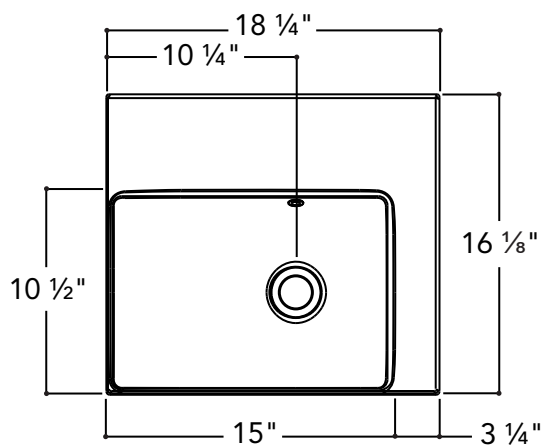

**Description :**

Plan-lavabo 2" à un lavabo décentré vers la droite.

**Caractéristiques :**

- Dimensions extérieures : 18 ¼" L x 16 ⅛" P x 6 ¼" H
- Capacité : 0,98 gal/3,7 L
- Épaisseur de la matière : ½"
- Poids : 9,6 lb

**Matériau :** UNIMAR 3.0 blanc U-00

**Description :**

Plan-lavabo 2" à un lavabo décentré vers la droite.

**Caractéristiques :**

- Dimensions extérieures : 24 ¼" L x 16 ⅛" P x 6 ¼" H
- Capacité : 0,98 gal/3,7 L
- Épaisseur de la matière : ½"
- Poids : 12 lb

**Matériau :** UNIMAR 3.0 blanc U-00

**Description :**

Plan-lavabo 2" à un lavabo décentré vers la gauche.

**Caractéristiques :**

- Dimensions extérieures : 24 ¼" L x 16 ⅛" P x 6 ¼" H
- Capacité : 0,98 gal/3,7 L
- Épaisseur de la matière : ½"
- Poids : 12 lb

**Matériau :** UNIMAR 3.0 blanc U-00

**Description :**

Plan-lavabo 2" à un lavabo décentré vers la droite.

**Caractéristiques :**

- Dimensions extérieures : 30 ¼" L x 16 ⅛" P x 6 ¼" H
- Capacité : 0,98 gal/3,7 L
- Épaisseur de la matière : ½"
- Poids : 14 lb