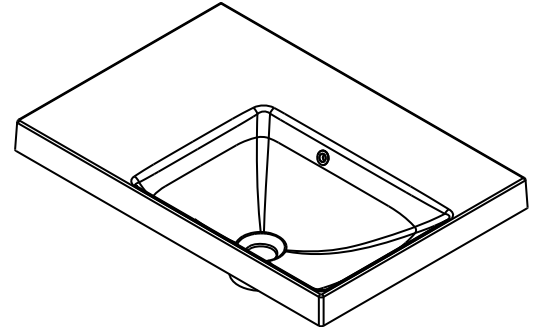

**Matériau :** UNIMAR 3.0 blanc U-00

**Description :**

Plan-lavabo 2" à un lavabo décentré vers la droite.

**Caractéristiques :**

- Dimensions extérieures : 24 ¼" L x 16 ⅛" P x 6 ¼" H
- Capacité : 0,98 gal/3,7 L
- Épaisseur de la matière : ½"
- Poids : 12 lb

**Matériau :** UNIMAR 3.0 blanc U-00

**Description :**

Plan-lavabo 2" à un lavabo décentré vers la gauche.

**Caractéristiques :**

- Dimensions extérieures : 24 ¼" L x 16 ⅛" P x 6 ¼" H
- Capacité : 0,98 gal/3,7 L
- Épaisseur de la matière : ½"
- Poids : 12 lb

**Matériau :** UNIMAR 3.0 blanc U-00

**Description :**

Plan-lavabo 2" à un lavabo décentré vers la droite.

**Caractéristiques :**

- Dimensions extérieures : 30 ¼" L x 16 ⅛" P x 6 ¼" H
- Capacité : 0,98 gal/3,7 L
- Épaisseur de la matière : ½"
- Poids : 14 lb

**Matériau :** UNIMAR 3.0 blanc U-00

**Description :**

Plan-lavabo 2" à un lavabo décentré vers la gauche.

**Caractéristiques :**

- Dimensions extérieures : 30 ¼" L x 16 ⅛" P x 6 ¼" H
- Capacité : 0,98 gal/3,7 L
- Épaisseur de la matière : ½"
- Poids : 14 lb