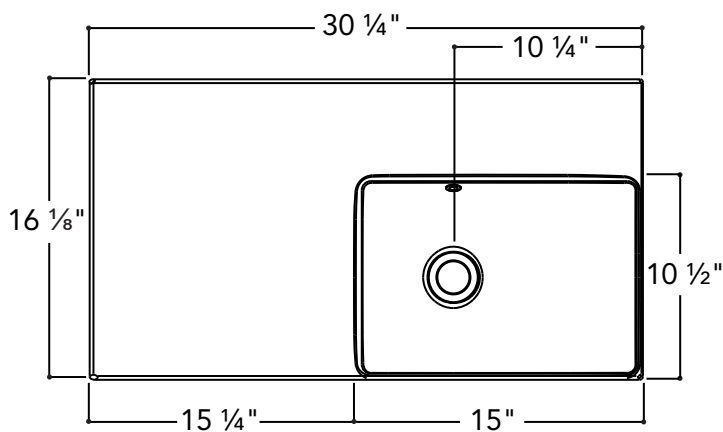

**Matériau :** UNIMAR 3.0 blanc U-00

**Description :**

Plan-lavabo 2" à un lavabo décentré vers la droite.

**Caractéristiques :**

- Dimensions extérieures : 24 ¼" L x 16 ⅛" P x 6 ¼" H
- Capacité : 0,98 gal/3,7 L
- Épaisseur de la matière : ½"
- Poids : 12 lb

**Matériau :** UNIMAR 3.0 blanc U-00

**Description :**

Plan-lavabo 2" à un lavabo décentré vers la gauche.

**Caractéristiques :**

- Dimensions extérieures : 24 ¼" L x 16 ⅛" P x 6 ¼" H
- Capacité : 0,98 gal/3,7 L
- Épaisseur de la matière : ½"
- Poids : 12 lb

**Matériau :** UNIMAR 3.0 blanc U-00

**Description :**

Plan-lavabo 2" à un lavabo décentré vers la droite.

**Caractéristiques :**

- Dimensions extérieures : 30 ¼" L x 16 ⅛" P x 6 ¼" H
- Capacité : 0,98 gal/3,7 L
- Épaisseur de la matière : ½"
- Poids : 14 lb

**Matériau :** UNIMAR 3.0 blanc U-00

**Description :**

Plan-lavabo 2" à un lavabo décentré vers la gauche.

**Caractéristiques :**

- Dimensions extérieures : 30 ¼" L x 16 ⅛" P x 6 ¼" H
- Capacité : 0,98 gal/3,7 L
- Épaisseur de la matière : ½"
- Poids : 14 lb