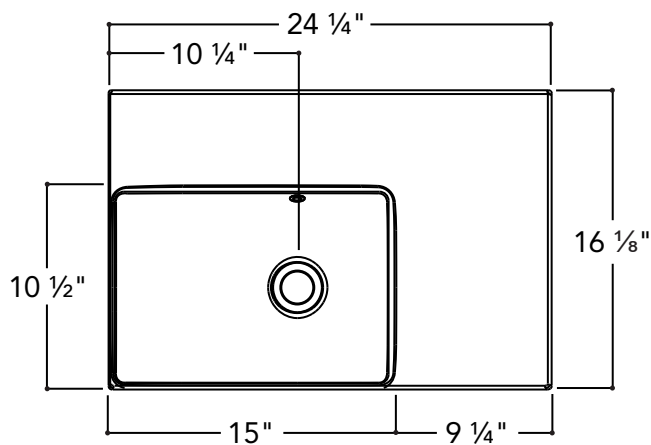

**Matériau :** UNIMAR 3.0 blanc U-00

**Description :**

Plan-lavabo 2" à un lavabo décentré vers la droite.

**Caractéristiques :**

- Dimensions extérieures : 24 ¼" L x 16 ⅛" P x 6 ¼" H
- Capacité : 0,98 gal/3,7 L
- Épaisseur de la matière : ½"
- Poids : 12 lb

**Matériau :** UNIMAR 3.0 blanc U-00

**Description :**

Plan-lavabo 2" à un lavabo décentré vers la gauche.

**Caractéristiques :**

- Dimensions extérieures : 24 ¼" L x 16 ⅛" P x 6 ¼" H
- Capacité : 0,98 gal/3,7 L
- Épaisseur de la matière : ½"
- Poids : 12 lb

**Matériau :** UNIMAR 3.0 blanc U-00

**Description :**

Plan-lavabo 2" à un lavabo décentré vers la droite.

**Caractéristiques :**

- Dimensions extérieures : 30 ¼" L x 16 ⅛" P x 6 ¼" H
- Capacité : 0,98 gal/3,7 L
- Épaisseur de la matière : ½"
- Poids : 14 lb

**Matériau :** UNIMAR 3.0 blanc U-00

**Description :**

Plan-lavabo 2" à un lavabo décentré vers la gauche.

**Caractéristiques :**

- Dimensions extérieures : 30 ¼" L x 16 ⅛" P x 6 ¼" H
- Capacité : 0,98 gal/3,7 L
- Épaisseur de la matière : ½"
- Poids : 14 lb