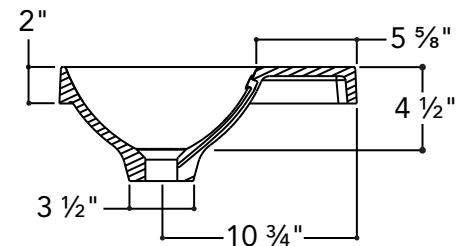

**Matériau :** UNIMAR 3.0 blanc U-00

**Description :**

Plan-lavabo 2" à un lavabo décentré vers la droite.

**Caractéristiques :**

- Dimensions extérieures : 24 ¼" L x 16 ⅛" P x 6 ¼" H
- Capacité : 0,98 gal/3,7 L
- Épaisseur de la matière : ½"
- Poids : 12 lb

**Matériau :** UNIMAR 3.0 blanc U-00

**Description :**

Plan-lavabo 2" à un lavabo décentré vers la gauche.

**Caractéristiques :**

- Dimensions extérieures : 24 ¼" L x 16 ⅛" P x 6 ¼" H
- Capacité : 0,98 gal/3,7 L
- Épaisseur de la matière : ½"
- Poids : 12 lb

**Matériau :** UNIMAR 3.0 blanc U-00

**Description :**

Plan-lavabo 2" à un lavabo décentré vers la droite.

**Caractéristiques :**

- Dimensions extérieures : 30 ¼" L x 16 ⅛" P x 6 ¼" H
- Capacité : 0,98 gal/3,7 L
- Épaisseur de la matière : ½"
- Poids : 14 lb

**Matériau :** UNIMAR 3.0 blanc U-00

**Description :**

Plan-lavabo 2" à un lavabo décentré vers la gauche.

**Caractéristiques :**

- Dimensions extérieures : 30 ¼" L x 16 ⅛" P x 6 ¼" H
- Capacité : 0,98 gal/3,7 L
- Épaisseur de la matière : ½"
- Poids : 14 lb