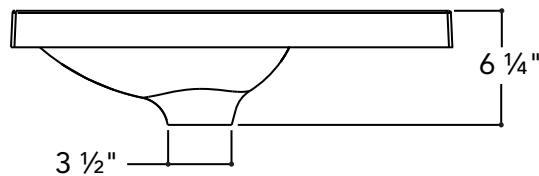

**Matériau :** UNIMAR 3.0 blanc U-00

**Description :**

Plan-lavabo 2" à un lavabo décentré vers la droite.

**Caractéristiques :**

- Dimensions extérieures : 24 ¼" L x 16 ⅛" P x 6 ¼" H
- Capacité : 0,98 gal/3,7 L
- Épaisseur de la matière : ½"
- Poids : 12 lb

**Matériau :** UNIMAR 3.0 blanc U-00

**Description :**

Plan-lavabo 2" à un lavabo décentré vers la gauche.

**Caractéristiques :**

- Dimensions extérieures : 24 ¼" L x 16 ⅛" P x 6 ¼" H
- Capacité : 0,98 gal/3,7 L
- Épaisseur de la matière : ½"
- Poids : 12 lb

**Matériau :** UNIMAR 3.0 blanc U-00

**Description :**

Plan-lavabo 2" à un lavabo décentré vers la droite.

**Caractéristiques :**

- Dimensions extérieures : 30 ¼" L x 16 ⅛" P x 6 ¼" H
- Capacité : 0,98 gal/3,7 L
- Épaisseur de la matière : ½"
- Poids : 14 lb

**Matériau :** UNIMAR 3.0 blanc U-00

**Description :**

Plan-lavabo 2" à un lavabo décentré vers la gauche.

**Caractéristiques :**

- Dimensions extérieures : 30 ¼" L x 16 ⅛" P x 6 ¼" H
- Capacité : 0,98 gal/3,7 L
- Épaisseur de la matière : ½"
- Poids : 14 lb