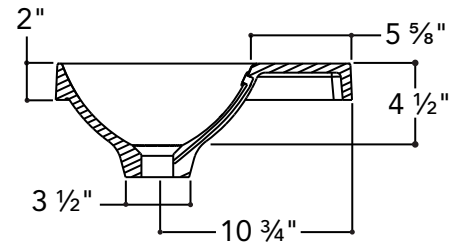

**Matériau :** UNIMAR 3.0 blanc U-00

**Description :**

Plan-lavabo 2" à un lavabo décentré vers la droite.

**Caractéristiques :**

- Dimensions extérieures : 24 ¼" L x 16 ⅛" P x 6 ¼" H
- Capacité : 0,98 gal/3,7 L
- Épaisseur de la matière : ½"
- Poids : 12 lb

**Matériau :** UNIMAR 3.0 blanc U-00

**Description :**

Plan-lavabo 2" à un lavabo décentré vers la gauche.

**Caractéristiques :**

- Dimensions extérieures : 24 ¼" L x 16 ⅛" P x 6 ¼" H
- Capacité : 0,98 gal/3,7 L
- Épaisseur de la matière : ½"
- Poids : 12 lb

**Matériau :** UNIMAR 3.0 blanc U-00

**Description :**

Plan-lavabo 2" à un lavabo décentré vers la droite.

**Caractéristiques :**

- Dimensions extérieures : 30 ¼" L x 16 ⅛" P x 6 ¼" H
- Capacité : 0,98 gal/3,7 L
- Épaisseur de la matière : ½"
- Poids : 14 lb

**Matériau :** UNIMAR 3.0 blanc U-00

**Description :**

Plan-lavabo 2" à un lavabo décentré vers la gauche.

**Caractéristiques :**

- Dimensions extérieures : 30 ¼" L x 16 ⅛" P x 6 ¼" H
- Capacité : 0,98 gal/3,7 L
- Épaisseur de la matière : ½"
- Poids : 14 lb