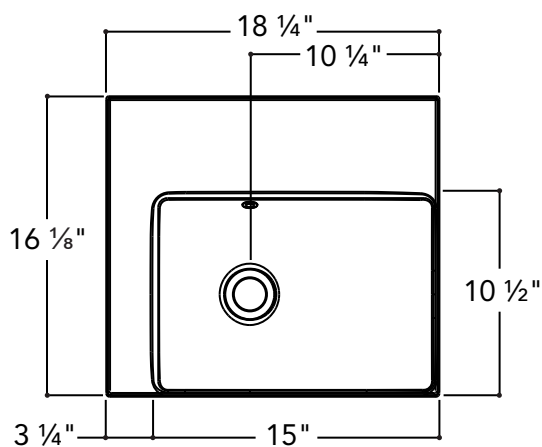

Description :

Plan-lavabo 2" à un lavabo décentré vers la droite.

Caractéristiques :

- Dimensions extérieures : 18 ¼" L x 16 ⅛" P x 6 ¼" H
- Capacité : 0,98 gal/3,7 L
- Épaisseur de la matière : ½"
- Poids : 9,6 lb

Matériau : UNIMAR 3.0 blanc U-00