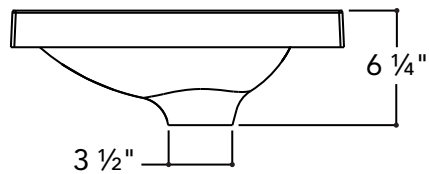

**Matériau :** UNIMAR 3.0 blanc U-00

**Description :**

Plan-lavabo 2" à un lavabo décentré vers la droite.

**Caractéristiques :**

- Dimensions extérieures : 24 ¼" L x 16 ⅛" P x 6 ¼" H
- Capacité : 0,98 gal/3,7 L
- Épaisseur de la matière : ½"
- Poids : 12 lb

**Matériau :** UNIMAR 3.0 blanc U-00

**Description :**

Plan-lavabo 2" à un lavabo décentré vers la gauche.

**Caractéristiques :**

- Dimensions extérieures : 24 ¼" L x 16 ⅛" P x 6 ¼" H
- Capacité : 0,98 gal/3,7 L
- Épaisseur de la matière : ½"
- Poids : 12 lb

**Matériau :** UNIMAR 3.0 blanc U-00

**Description :**

Plan-lavabo 2" à un lavabo décentré vers la droite.

**Caractéristiques :**

- Dimensions extérieures : 30 ¼" L x 16 ⅛" P x 6 ¼" H
- Capacité : 0,98 gal/3,7 L
- Épaisseur de la matière : ½"
- Poids : 14 lb

**Matériau :** UNIMAR 3.0 blanc U-00

**Description :**

Plan-lavabo 2" à un lavabo décentré vers la gauche.

**Caractéristiques :**

- Dimensions extérieures : 30 ¼" L x 16 ⅛" P x 6 ¼" H
- Capacité : 0,98 gal/3,7 L
- Épaisseur de la matière : ½"
- Poids : 14 lb