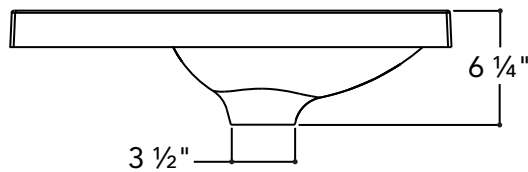

**Matériau :** UNIMAR 3.0 blanc U-00

**Description :**

Plan-lavabo 2" à un lavabo décentré vers la droite.

**Caractéristiques :**

- Dimensions extérieures : 24 ¼" L x 16 ⅛" P x 6 ¼" H
- Capacité : 0,98 gal/3,7 L
- Épaisseur de la matière : ½"
- Poids : 12 lb

**Matériau :** UNIMAR 3.0 blanc U-00

**Description :**

Plan-lavabo 2" à un lavabo décentré vers la gauche.

**Caractéristiques :**

- Dimensions extérieures : 24 ¼" L x 16 ⅛" P x 6 ¼" H
- Capacité : 0,98 gal/3,7 L
- Épaisseur de la matière : ½"
- Poids : 12 lb

**Matériau :** UNIMAR 3.0 blanc U-00

**Description :**

Plan-lavabo 2" à un lavabo décentré vers la droite.

**Caractéristiques :**

- Dimensions extérieures : 30 ¼" L x 16 ⅛" P x 6 ¼" H
- Capacité : 0,98 gal/3,7 L
- Épaisseur de la matière : ½"
- Poids : 14 lb

**Matériau :** UNIMAR 3.0 blanc U-00

**Description :**

Plan-lavabo 2" à un lavabo décentré vers la gauche.

**Caractéristiques :**

- Dimensions extérieures : 30 ¼" L x 16 ⅛" P x 6 ¼" H
- Capacité : 0,98 gal/3,7 L
- Épaisseur de la matière : ½"
- Poids : 14 lb