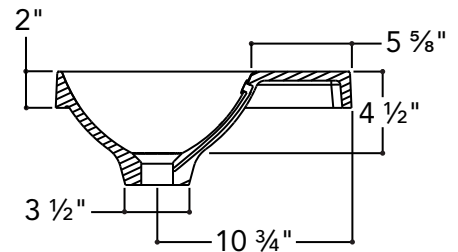

**Matériau :** UNIMAR 3.0 blanc U-00

**Description :**

Plan-lavabo 2" à un lavabo décentré vers la droite.

**Caractéristiques :**

- Dimensions extérieures : 24 ¼" L x 16 ⅛" P x 6 ¼" H
- Capacité : 0,98 gal/3,7 L
- Épaisseur de la matière : ½"
- Poids : 12 lb

**Matériau :** UNIMAR 3.0 blanc U-00

**Description :**

Plan-lavabo 2" à un lavabo décentré vers la gauche.

**Caractéristiques :**

- Dimensions extérieures : 24 ¼" L x 16 ⅛" P x 6 ¼" H
- Capacité : 0,98 gal/3,7 L
- Épaisseur de la matière : ½"
- Poids : 12 lb

**Matériau :** UNIMAR 3.0 blanc U-00

**Description :**

Plan-lavabo 2" à un lavabo décentré vers la droite.

**Caractéristiques :**

- Dimensions extérieures : 30 ¼" L x 16 ⅛" P x 6 ¼" H
- Capacité : 0,98 gal/3,7 L
- Épaisseur de la matière : ½"
- Poids : 14 lb

**Matériau :** UNIMAR 3.0 blanc U-00

**Description :**

Plan-lavabo 2" à un lavabo décentré vers la gauche.

**Caractéristiques :**

- Dimensions extérieures : 30 ¼" L x 16 ⅛" P x 6 ¼" H
- Capacité : 0,98 gal/3,7 L
- Épaisseur de la matière : ½"
- Poids : 14 lb