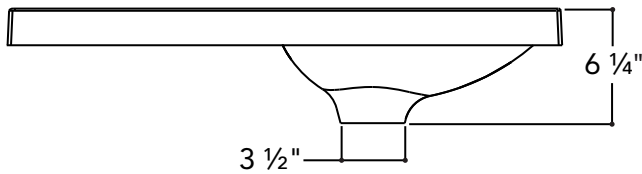

**Matériau :** UNIMAR 3.0 blanc U-00

**Description :**

Plan-lavabo 2" à un lavabo décentré vers la droite.

**Caractéristiques :**

- Dimensions extérieures : 24 ¼" L x 16 ⅛" P x 6 ¼" H
- Capacité : 0,98 gal/3,7 L
- Épaisseur de la matière : ½"
- Poids : 12 lb

**Matériau :** UNIMAR 3.0 blanc U-00

**Description :**

Plan-lavabo 2" à un lavabo décentré vers la gauche.

**Caractéristiques :**

- Dimensions extérieures : 24 ¼" L x 16 ⅛" P x 6 ¼" H
- Capacité : 0,98 gal/3,7 L
- Épaisseur de la matière : ½"
- Poids : 12 lb

**Matériau :** UNIMAR 3.0 blanc U-00

**Description :**

Plan-lavabo 2" à un lavabo décentré vers la droite.

**Caractéristiques :**

- Dimensions extérieures : 30 ¼" L x 16 ⅛" P x 6 ¼" H
- Capacité : 0,98 gal/3,7 L
- Épaisseur de la matière : ½"
- Poids : 14 lb

**Matériau :** UNIMAR 3.0 blanc U-00

**Description :**

Plan-lavabo 2" à un lavabo décentré vers la gauche.

**Caractéristiques :**

- Dimensions extérieures : 30 ¼" L x 16 ⅛" P x 6 ¼" H
- Capacité : 0,98 gal/3,7 L
- Épaisseur de la matière : ½"
- Poids : 14 lb