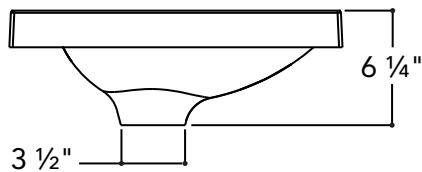

Description :

Plan-lavabo 2" à un lavabo décentré vers la droite.

Caractéristiques :

- Dimensions extérieures : 18 ¼" L x 16 ⅛" P x 6 ¼" H
- Capacité : 0,98 gal/3,7 L
- Épaisseur de la matière : ½"
- Poids : 9,6 lb

Matériau : UNIMAR 3.0 blanc U-00