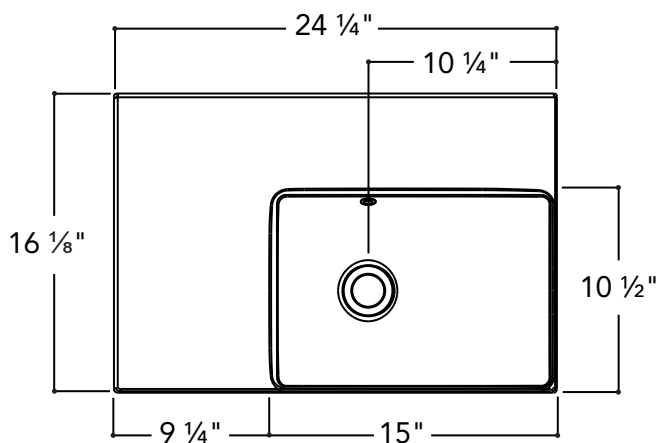

**Matériau :** UNIMAR 3.0 blanc U-00

**Description :**

Plan-lavabo 2" à un lavabo décentré vers la droite.

**Caractéristiques :**

- Dimensions extérieures : 24 ¼" L x 16 ⅛" P x 6 ¼" H
- Capacité : 0,98 gal/3,7 L
- Épaisseur de la matière : ½"
- Poids : 12 lb

**Matériau :** UNIMAR 3.0 blanc U-00

**Description :**

Plan-lavabo 2" à un lavabo décentré vers la gauche.

**Caractéristiques :**

- Dimensions extérieures : 24 ¼" L x 16 ⅛" P x 6 ¼" H
- Capacité : 0,98 gal/3,7 L
- Épaisseur de la matière : ½"
- Poids : 12 lb

**Matériau :** UNIMAR 3.0 blanc U-00

**Description :**

Plan-lavabo 2" à un lavabo décentré vers la droite.

**Caractéristiques :**

- Dimensions extérieures : 30 ¼" L x 16 ⅛" P x 6 ¼" H
- Capacité : 0,98 gal/3,7 L
- Épaisseur de la matière : ½"
- Poids : 14 lb

**Matériau :** UNIMAR 3.0 blanc U-00

**Description :**

Plan-lavabo 2" à un lavabo décentré vers la gauche.

**Caractéristiques :**

- Dimensions extérieures : 30 ¼" L x 16 ⅛" P x 6 ¼" H
- Capacité : 0,98 gal/3,7 L
- Épaisseur de la matière : ½"
- Poids : 14 lb