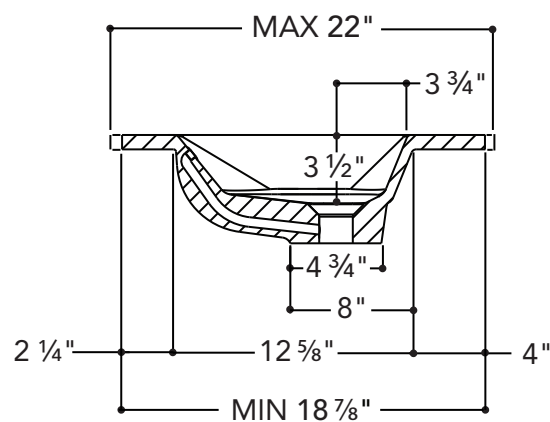

Description :

Plan-lavabo monopièce Momento.

Caractéristiques :

- Dimensions extérieures : Largeur variable X Profondeur variable X H 5 5/8".
- Capacité : 1,32 gal/ 5,24 L.
- Épaisseur : 3/4".
- Poids : variable.

Matériau : UNIMAR 3.0 blanc U-00

LARGEUR

PROFONDEUR

Description :

Plan-lavabo monopièce double Momento.

Caractéristiques :

- Dimensions extérieures : Largeur variable X Profondeur variable X H 5 5/8".
- Capacité : 1,32 gal/ 5,24 L.
- Épaisseur : 3/4".
- Poids : variable.

Matériau : UNIMAR 3.0 blanc U-00

Description :

Plan-lavabo monopièce Momento.

Caractéristiques :

- Dimensions extérieures : Largeur variable X Profondeur variable X H 5 5/8".
- Capacité : 1,32 gal/ 5,24 L.
- Épaisseur : 3/4".
- Poids : variable.