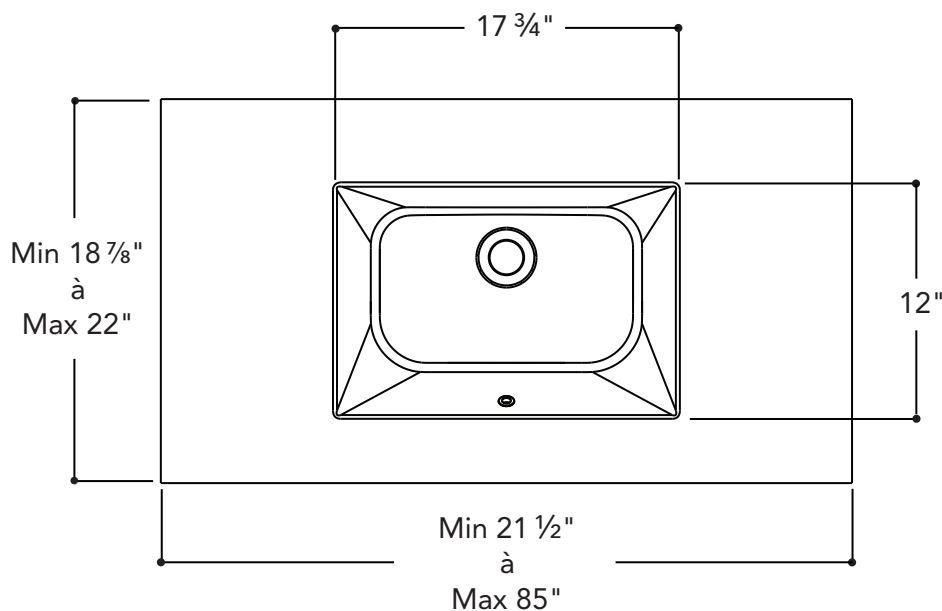

Description :

Plan-lavabo monopièce Momento.

Caractéristiques :

- Dimensions extérieures : Largeur variable X Profondeur variable X H 5 5/8".
- Capacité : 1,32 gal/ 5,24 L.
- Épaisseur : 3/4".
- Poids : variable.

Matériau : UNIMAR 3.0 blanc U-00

LARGEUR

PROFONDEUR

Description :

Plan-lavabo monopièce double Momento.

Caractéristiques :

- Dimensions extérieures : Largeur variable X Profondeur variable X H 5 5/8".
- Capacité : 1,32 gal/ 5,24 L.
- Épaisseur : 3/4".
- Poids : variable.

Matériau : UNIMAR 3.0 blanc U-00

Description :

Plan-lavabo monopièce Momento.

Caractéristiques :

- Dimensions extérieures : Largeur variable X Profondeur variable X H 5 5/8".
- Capacité : 1,32 gal/ 5,24 L.
- Épaisseur : 3/4".
- Poids : variable.