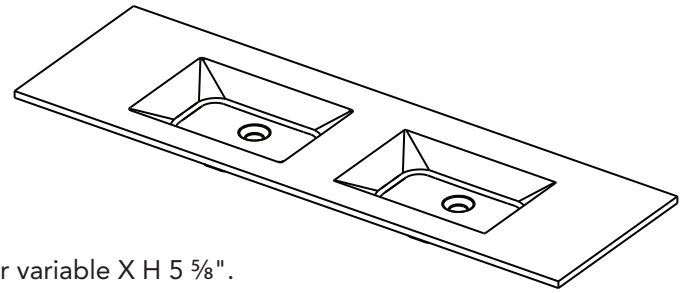

Description :

Plan-lavabo monopièce Momento.

Caractéristiques :

- Dimensions extérieures : Largeur variable X Profondeur variable X H 5 5/8".
- Capacité : 1,32 gal/ 5,24 L.
- Épaisseur : 3/4".
- Poids : variable.

Matériau : UNIMAR 3.0 blanc U-00

LARGEUR

PROFONDEUR

Description :

Plan-lavabo monopièce double Momento.

Caractéristiques :

- Dimensions extérieures : Largeur variable X Profondeur variable X H 5 5/8".
- Capacité : 1,32 gal/ 5,24 L.
- Épaisseur : 3/4".
- Poids : variable.

Matériau : UNIMAR 3.0 blanc U-00

Description :

Plan-lavabo monopièce Momento.

Caractéristiques :

- Dimensions extérieures : Largeur variable X Profondeur variable X H 5 5/8".
- Capacité : 1,32 gal/ 5,24 L.
- Épaisseur : 3/4".
- Poids : variable.