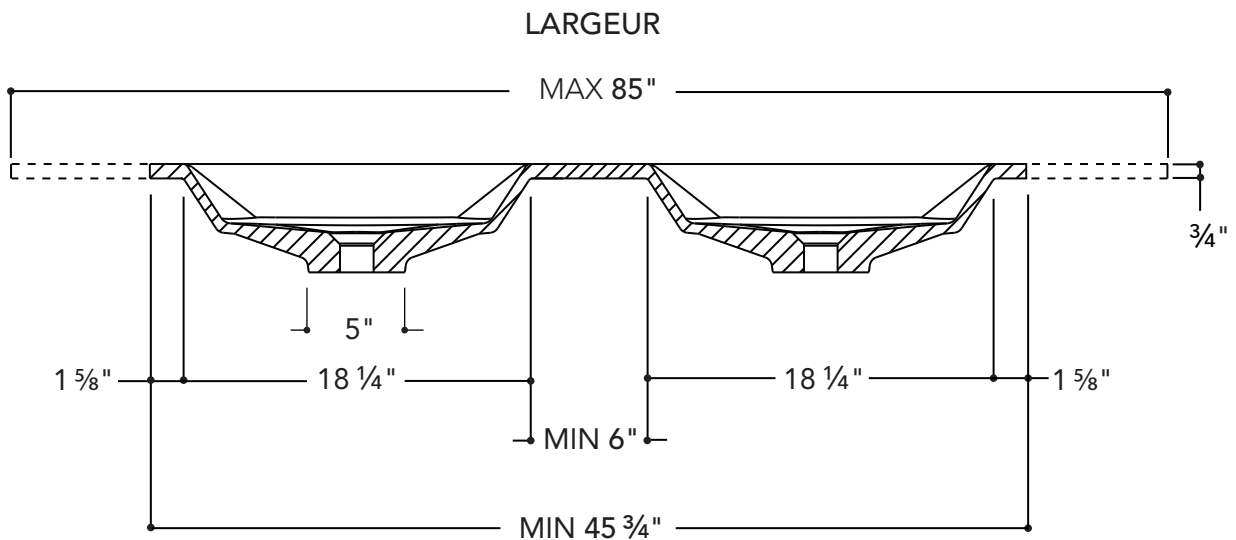

Description :

Plan-lavabo monopièce Momento.

Caractéristiques :

- Dimensions extérieures : Largeur variable X Profondeur variable X H 5 5/8".
- Capacité : 1,32 gal/ 5,24 L.
- Épaisseur : 3/4".
- Poids : variable.

Matériau : UNIMAR 3.0 blanc U-00

LARGEUR

PROFONDEUR

Description :

Plan-lavabo monopièce double Momento.

Caractéristiques :

- Dimensions extérieures : Largeur variable X Profondeur variable X H 5 5/8".
- Capacité : 1,32 gal/ 5,24 L.
- Épaisseur : 3/4".
- Poids : variable.

Matériau : UNIMAR 3.0 blanc U-00

Description :

Plan-lavabo monopièce Momento.

Caractéristiques :

- Dimensions extérieures : Largeur variable X Profondeur variable X H 5 5/8".
- Capacité : 1,32 gal/ 5,24 L.
- Épaisseur : 3/4".
- Poids : variable.