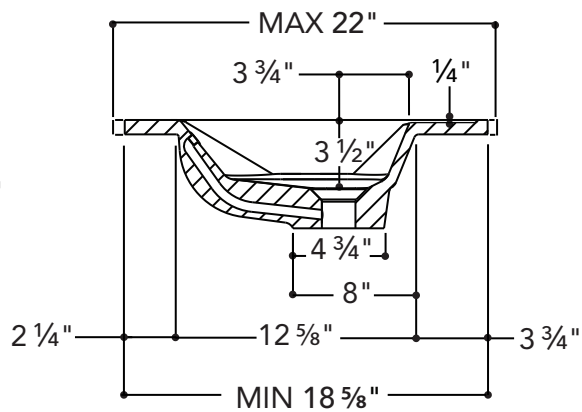

Description :

Plan-lavabo monopièce Momento.

Caractéristiques :

- Dimensions extérieures : Largeur variable X Profondeur variable X H 5 5/8".
- Capacité : 1,32 gal/ 5,24 L.
- Épaisseur : 3/4".
- Poids : variable.

Matériau : UNIMAR 3.0 blanc U-00

LARGEUR

PROFONDEUR

Description :

Plan-lavabo monopièce double Momento.

Caractéristiques :

- Dimensions extérieures : Largeur variable X Profondeur variable X H 5 5/8".
- Capacité : 1,32 gal/ 5,24 L.
- Épaisseur : 3/4".
- Poids : variable.

Matériau : UNIMAR 3.0 blanc U-00

Description :

Plan-lavabo monopièce Momento.

Caractéristiques :

- Dimensions extérieures : Largeur variable X Profondeur variable X H 5 5/8".
- Capacité : 1,32 gal/ 5,24 L.
- Épaisseur : 3/4".
- Poids : variable.