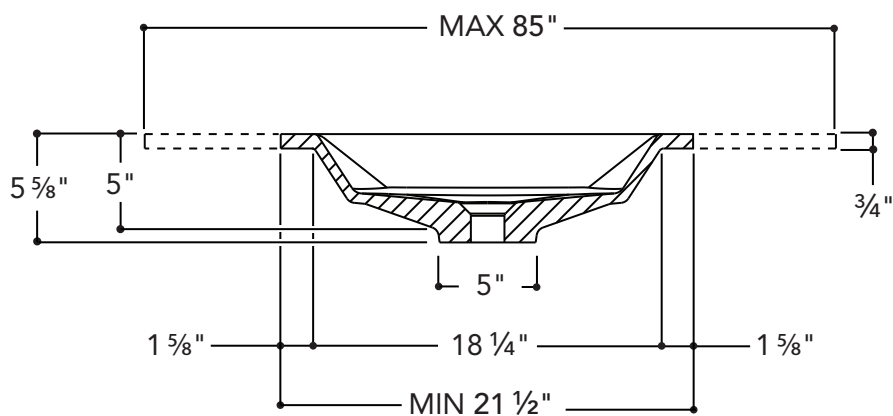

Description :

Plan-lavabo monopièce Momento.

Caractéristiques :

- Dimensions extérieures : Largeur variable X Profondeur variable X H 5 5/8".
- Capacité : 1,32 gal/ 5,24 L.
- Épaisseur : 3/4".
- Poids : variable.

Matériau : UNIMAR 3.0 blanc U-00

LARGEUR

PROFONDEUR

Description :

Plan-lavabo monopièce double Momento.

Caractéristiques :

- Dimensions extérieures : Largeur variable X Profondeur variable X H 5 5/8".
- Capacité : 1,32 gal/ 5,24 L.
- Épaisseur : 3/4".
- Poids : variable.

Matériau : UNIMAR 3.0 blanc U-00

Description :

Plan-lavabo monopièce Momento.

Caractéristiques :

- Dimensions extérieures : Largeur variable X Profondeur variable X H 5 5/8".
- Capacité : 1,32 gal/ 5,24 L.
- Épaisseur : 3/4".
- Poids : variable.