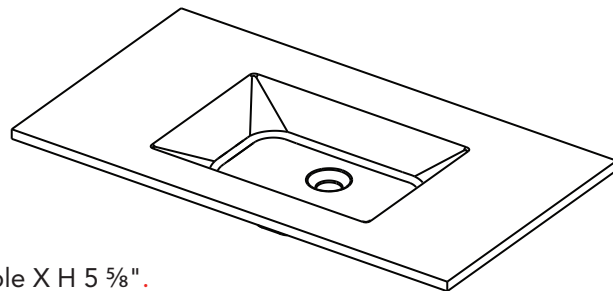

Description :

Plan-lavabo monopièce Momento.

Caractéristiques :

- Dimensions extérieures : Largeur variable X Profondeur variable X H 5 5/8".
- Capacité : 1,32 gal/ 5,24 L.
- Épaisseur : 3/4".
- Poids : variable.

Matériau : UNIMAR 3.0 blanc U-00

LARGEUR

PROFONDEUR

Description :

Plan-lavabo monopièce double Momento.

Caractéristiques :

- Dimensions extérieures : Largeur variable X Profondeur variable X H 5 5/8".
- Capacité : 1,32 gal/ 5,24 L.
- Épaisseur : 3/4".
- Poids : variable.

Matériau : UNIMAR 3.0 blanc U-00

Description :

Plan-lavabo monopièce Momento.

Caractéristiques :

- Dimensions extérieures : Largeur variable X Profondeur variable X H 5 5/8".
- Capacité : 1,32 gal/ 5,24 L.
- Épaisseur : 3/4".
- Poids : variable.