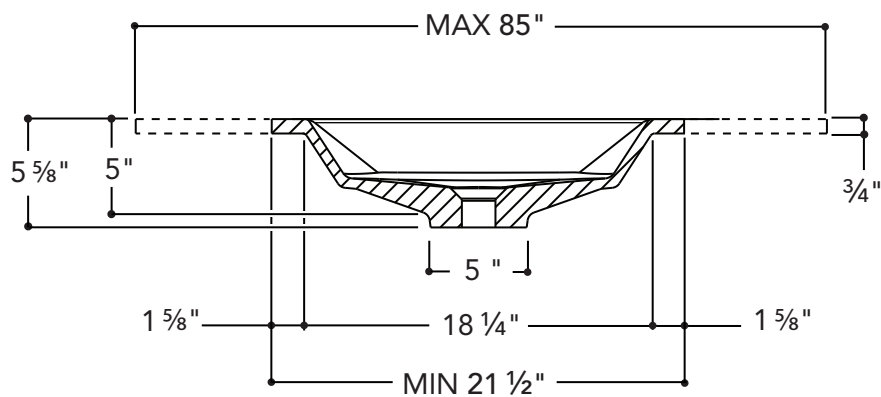

Description :

Plan-lavabo monopièce Momento.

Caractéristiques :

- Dimensions extérieures : Largeur variable X Profondeur variable X H 5 5/8".
- Capacité : 1,32 gal/ 5,24 L.
- Épaisseur : 3/4".
- Poids : variable.

Matériau : UNIMAR 3.0 blanc U-00

LARGEUR

PROFONDEUR

Description :

Plan-lavabo monopièce double Momento.

Caractéristiques :

- Dimensions extérieures : Largeur variable X Profondeur variable X H 5 5/8".
- Capacité : 1,32 gal/ 5,24 L.
- Épaisseur : 3/4".
- Poids : variable.

Matériau : UNIMAR 3.0 blanc U-00

Description :

Plan-lavabo monopièce Momento.

Caractéristiques :

- Dimensions extérieures : Largeur variable X Profondeur variable X H 5 5/8".
- Capacité : 1,32 gal/ 5,24 L.
- Épaisseur : 3/4".
- Poids : variable.