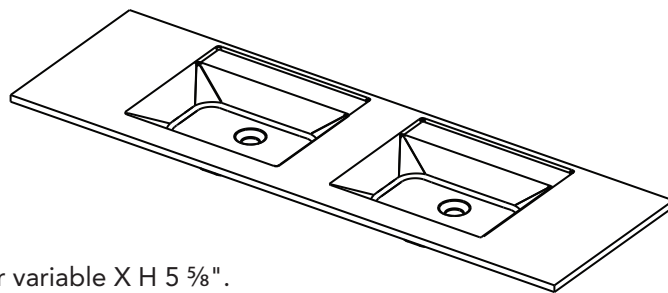

Matériau : UNIMAR 3.0 blanc U-00

LARGEUR

PROFONDEUR

Description :

Plan-lavabo monopièce double Momento.

Caractéristiques :

- Dimensions extérieures : Largeur variable X Profondeur variable X H 5 5/8".
- Capacité : 1,32 gal/ 5,24 L.
- Épaisseur : 3/4".
- Poids : variable.

Matériau : UNIMAR 3.0 blanc U-00

Description :

Plan-lavabo monopièce Momento.

Caractéristiques :

- Dimensions extérieures : Largeur variable X Profondeur variable X H 5 5/8".
- Capacité : 1,32 gal/ 5,24 L.
- Épaisseur : 3/4".
- Poids : variable.