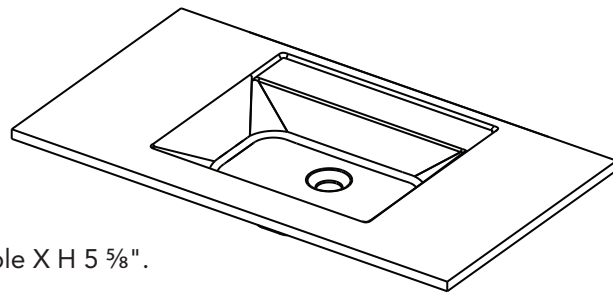

Description :

Plan-lavabo monopièce Momento.

Caractéristiques :

- Dimensions extérieures : Largeur variable X Profondeur variable X H 5 5/8".
- Capacité : 1,32 gal/ 5,24 L.
- Épaisseur : 3/4".
- Poids : variable.

Matériau : UNIMAR 3.0 blanc U-00

LARGEUR

PROFONDEUR

Description :

Plan-lavabo monopièce double Momento.

Caractéristiques :

- Dimensions extérieures : Largeur variable X Profondeur variable X H 5 5/8".
- Capacité : 1,32 gal/ 5,24 L.
- Épaisseur : 3/4".
- Poids : variable.

Matériau : UNIMAR 3.0 blanc U-00

Description :

Plan-lavabo monopièce Momento.

Caractéristiques :

- Dimensions extérieures : Largeur variable X Profondeur variable X H 5 5/8".
- Capacité : 1,32 gal/ 5,24 L.
- Épaisseur : 3/4".
- Poids : variable.