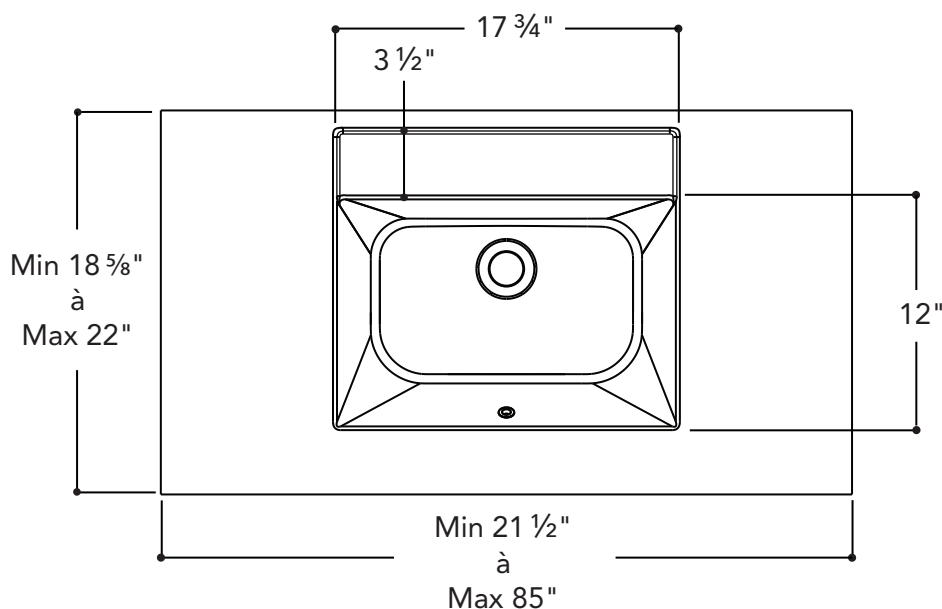

Description :

Plan-lavabo monopièce Momento.

Caractéristiques :

- Dimensions extérieures : Largeur variable X Profondeur variable X H 5 5/8".
- Capacité : 1,32 gal/ 5,24 L.
- Épaisseur : 3/4".
- Poids : variable.

Matériau : UNIMAR 3.0 blanc U-00

LARGEUR

PROFONDEUR

Description :

Plan-lavabo monopièce double Momento.

Caractéristiques :

- Dimensions extérieures : Largeur variable X Profondeur variable X H 5 5/8".
- Capacité : 1,32 gal/ 5,24 L.
- Épaisseur : 3/4".
- Poids : variable.

Matériau : UNIMAR 3.0 blanc U-00

Description :

Plan-lavabo monopièce Momento.

Caractéristiques :

- Dimensions extérieures : Largeur variable X Profondeur variable X H 5 5/8".
- Capacité : 1,32 gal/ 5,24 L.
- Épaisseur : 3/4".
- Poids : variable.