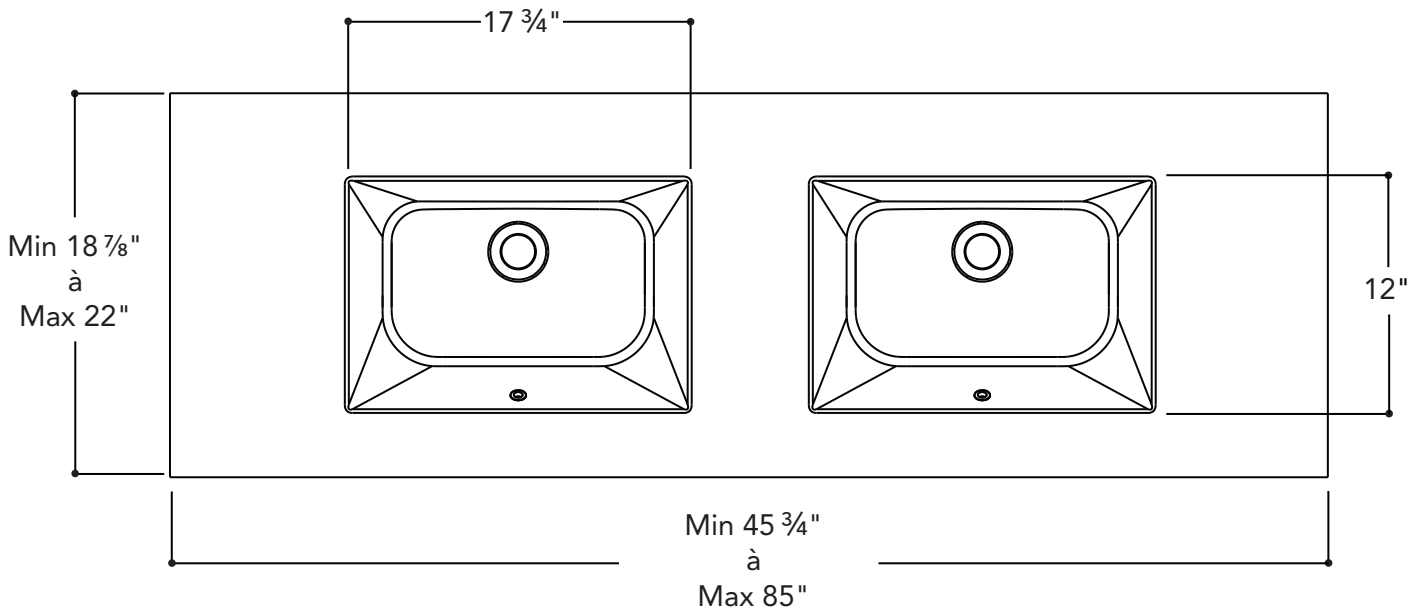

Description :

Plan-lavabo monopièce Momento.

Caractéristiques :

- Dimensions extérieures : Largeur variable X Profondeur variable X H 5 5/8".
- Capacité : 1,32 gal/ 5,24 L.
- Épaisseur : 3/4".
- Poids : variable.

Matériau : UNIMAR 3.0 blanc U-00

LARGEUR

PROFONDEUR

Description :

Plan-lavabo monopièce double Momento.

Caractéristiques :

- Dimensions extérieures : Largeur variable X Profondeur variable X H 5 5/8".
- Capacité : 1,32 gal/ 5,24 L.
- Épaisseur : 3/4".
- Poids : variable.

Matériau : UNIMAR 3.0 blanc U-00

Description :

Plan-lavabo monopièce Momento.

Caractéristiques :

- Dimensions extérieures : Largeur variable X Profondeur variable X H 5 5/8".
- Capacité : 1,32 gal/ 5,24 L.
- Épaisseur : 3/4".
- Poids : variable.