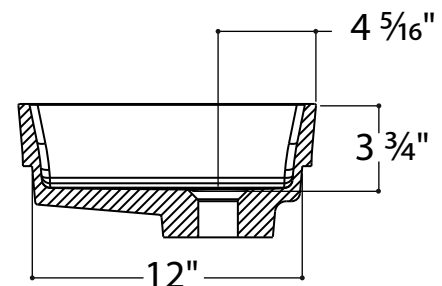

**Description :**

Lavabo vasque semi-encastré sur comptoir.

**Caractéristiques :**

- Dimensions extérieures : L 21 ¼" X l 13 1/8" X H 5 7/8".
- Capacité : 2,87 gal/10,85 L.
- Épaisseur : 1/2".
- Poids : 13,8 lb.

**Matériau :** UNIMAR 3.0 blanc U-00

**Description:**

On counter semi-recessed sink.

**Features:**

- Exterior dimensions: W 21 1/4" X D 13 1/8" X H 5 7/8".
- Capacity: 2.87 gal/10.85 L.
- Thickness: 1/2".
- Weight: 13.8 lb.