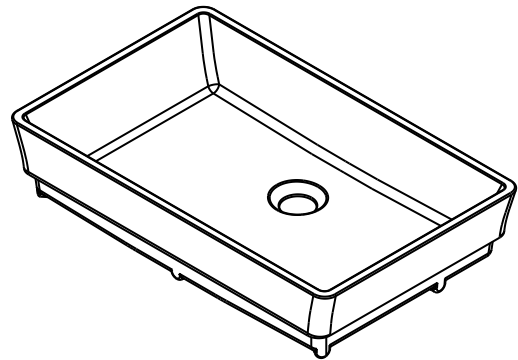

**Description :**

Lavabo vasque semi-encastré sur comptoir.

**Caractéristiques :**

- Dimensions extérieures : L 21 ¼" X l 13 1/8" X H 5 7/8".
- Capacité : 2,87 gal/10,85 L.
- Épaisseur : 1/2".
- Poids : 13,8 lb.

**Matériau :** UNIMAR 3.0 blanc U-00

**Description:**

On counter semi-recessed sink.

**Features:**

- Exterior dimensions: W 21 1/4" X D 13 1/8" X H 5 7/8".
- Capacity: 2.87 gal/10.85 L.
- Thickness: 1/2".
- Weight: 13.8 lb.