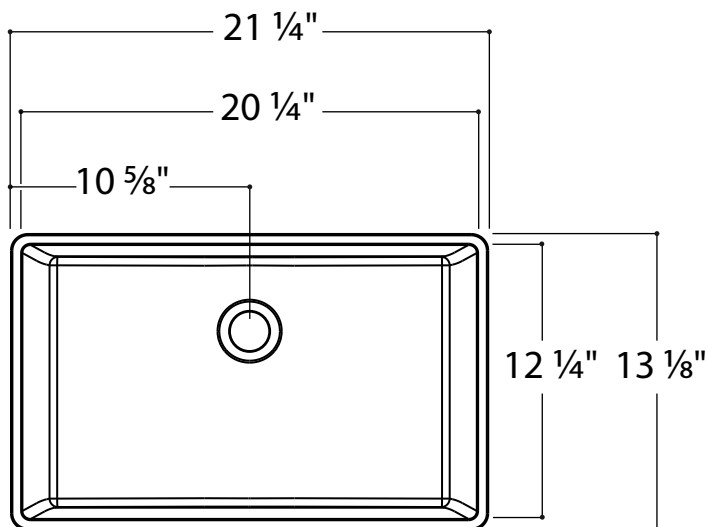

**Description :**

Lavabo vasque semi-encastré sur comptoir.

**Caractéristiques :**

- Dimensions extérieures : L 21 ¼" X l 13 1/8" X H 5 7/8".
- Capacité : 2,87 gal/10,85 L.
- Épaisseur : 1/2".
- Poids : 13,8 lb.

**Matériau :** UNIMAR 3.0 blanc U-00

**Description:**

On counter semi-recessed sink.

**Features:**

- Exterior dimensions: W 21 1/4" X D 13 1/8" X H 5 7/8".
- Capacity: 2.87 gal/10.85 L.
- Thickness: 1/2".
- Weight: 13.8 lb.