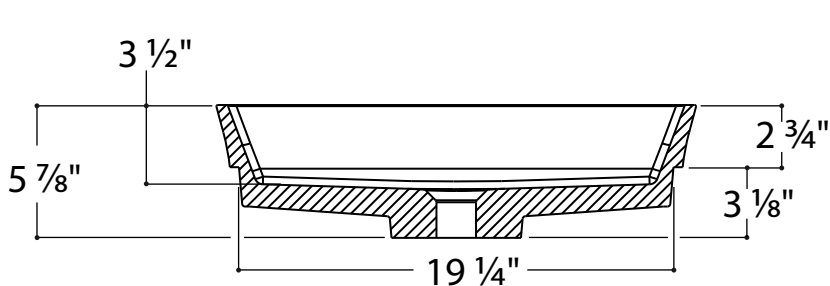

**Description :**

Lavabo vasque semi-encastré sur comptoir.

**Caractéristiques :**

- Dimensions extérieures : L 21 ¼" X l 13 1/8" X H 5 7/8".
- Capacité : 2,87 gal/10,85 L.
- Épaisseur : 1/2".
- Poids : 13,8 lb.

**Matériau :** UNIMAR 3.0 blanc U-00

**Description:**

On counter semi-recessed sink.

**Features:**

- Exterior dimensions: W 21 1/4" X D 13 1/8" X H 5 7/8".
- Capacity: 2.87 gal/10.85 L.
- Thickness: 1/2".
- Weight: 13.8 lb.